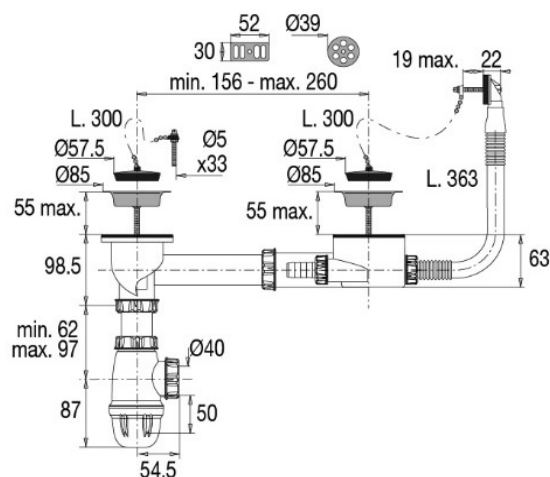

Dessin technique

Sous réserves de modifications ou d'erreurs typographiques. Toute reproduction totale ou partielle, tant en France qu'à l'étranger, est interdite compte tenu des dispositions légales en vigueur relative à la propriété artistique et intellectuelle. Photos non contractuelles.