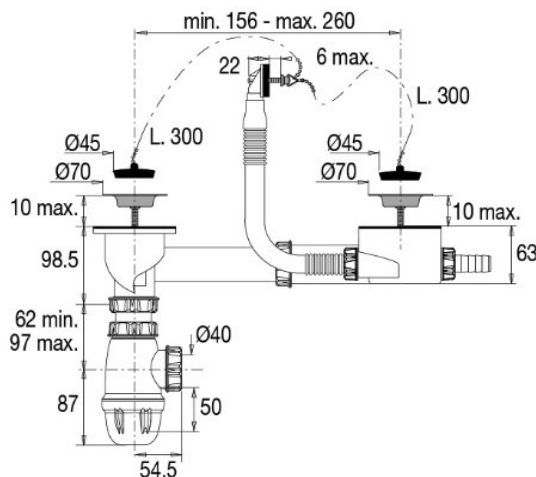

Dessin technique

Sous réserves de modifications ou d'erreurs typographiques. Toute reproduction totale ou partielle, tant en France qu'à l'étranger, est interdite compte tenu des dispositions légales en vigueur relative à la propriété artistique et intellectuelle. Photos non contractuelles.