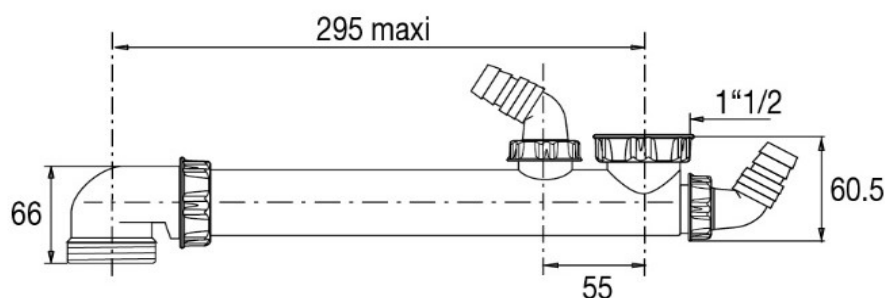

Dessin technique

Sous réserves de modifications ou d'erreurs typographiques. Toute reproduction totale ou partielle, tant en France qu'à l'étranger, est interdite compte tenu des dispositions légales en vigueur relative à la propriété artistique et intellectuelle. Photos non contractuelles.