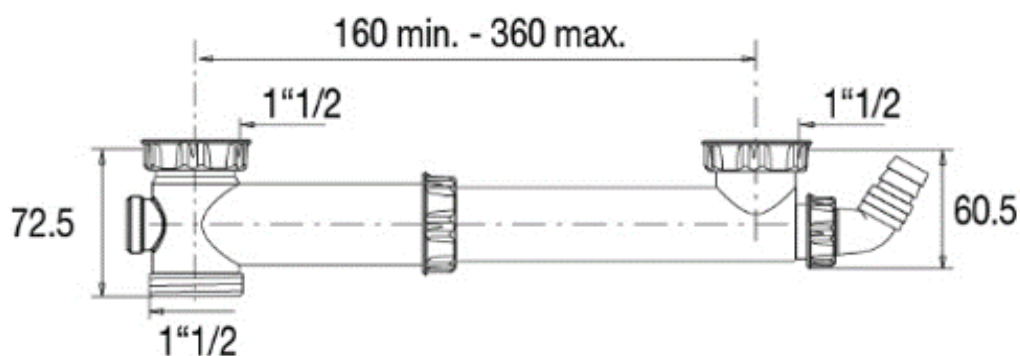

BOND - Tubulure gain d'espace évier 2 cuves, entraxe 160 à 360mm avec 2 prise

Référence : BOND72987

Code : 4272987

GAMME : BOND

COLORIS : BLANC

LABELS/NORMES

Descriptif du produit

La tubulure évier BOND72987 présente les caractéristiques suivantes :

- Hauteur sous évier : 60,5mm
- Entraxe ajustable de 160 à 360 mm
- Entrée et sortie : 1"1/2
- Déporte le siphon vers le mur
- Encombrement : 72,5 mm
- Débit : 120 l/mn
- Poids : 0,164 kg
- NF

Dessin technique