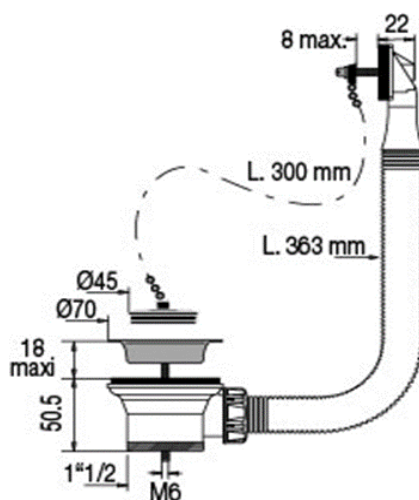

Dessin technique

Sous réserves de modifications ou d'erreurs typographiques. Toute reproduction totale ou partielle, tant en France qu'à l'étranger, est interdite compte tenu des dispositions légales en vigueur relative à la propriété artistique et intellectuelle. Photos non contractuelles.