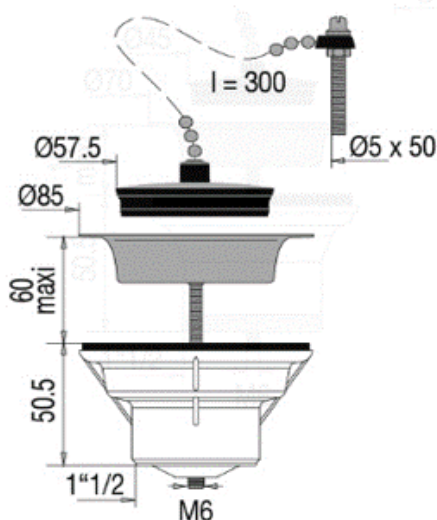

Dessin technique

Sous réserves de modifications ou d'erreurs typographiques. Toute reproduction totale ou partielle, tant en France qu'à l'étranger, est interdite compte tenu des dispositions légales en vigueur relative à la propriété artistique et intellectuelle. Photos non contractuelles.