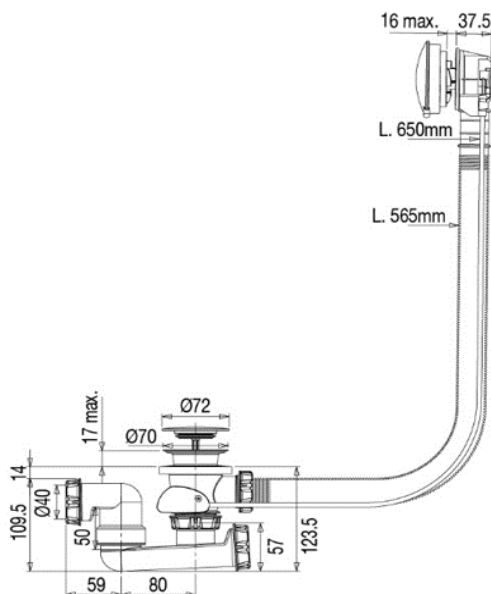

Dessin technique

Sous réserves de modifications ou d'erreurs typographiques. Toute reproduction totale ou partielle, tant en France qu'à l'étranger, est interdite compte tenu des dispositions légales en vigueur relative à la propriété artistique et intellectuelle. Photos non contractuelles.