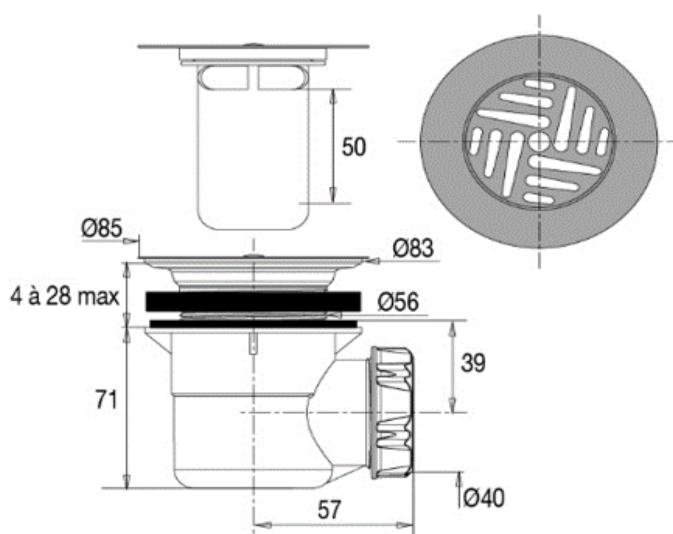

Dessin technique

Sous réserves de modifications ou d'erreurs typographiques. Toute reproduction totale ou partielle, tant en France qu'à l'étranger, est interdite compte tenu des dispositions légales en vigueur relative à la propriété artistique et intellectuelle. Photos non contractuelles.