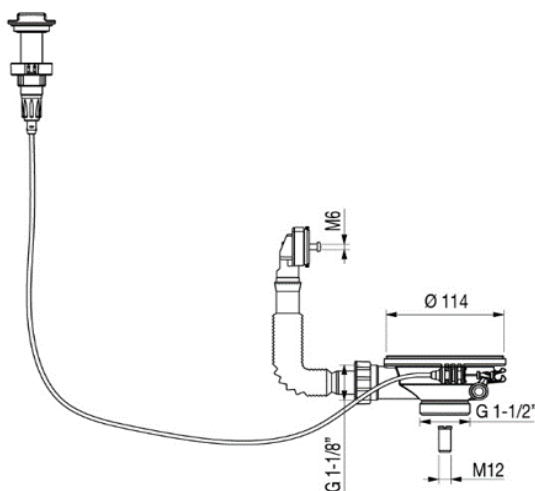

Dessin technique

Sous réserves de modifications ou d'erreurs typographiques. Toute reproduction totale ou partielle, tant en France qu'à l'étranger, est interdite compte tenu des dispositions légales en vigueur relative à la propriété artistique et intellectuelle. Photos non contractuelles.