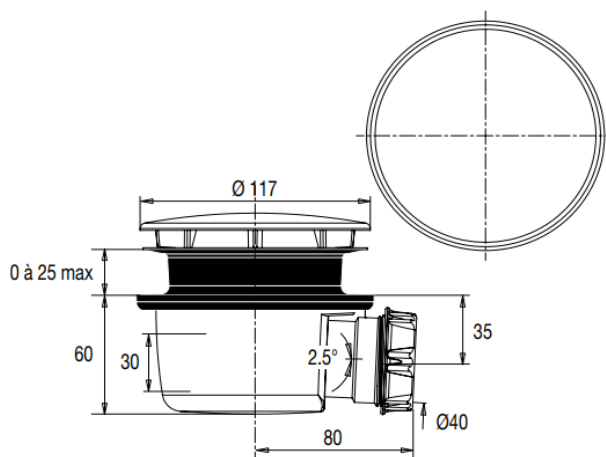

Dessin technique

Sous réserves de modifications ou d'erreurs typographiques. Toute reproduction totale ou partielle, tant en France qu'à l'étranger, est interdite compte tenu des dispositions légales en vigueur relative à la propriété artistique et intellectuelle. Photos non contractuelles.