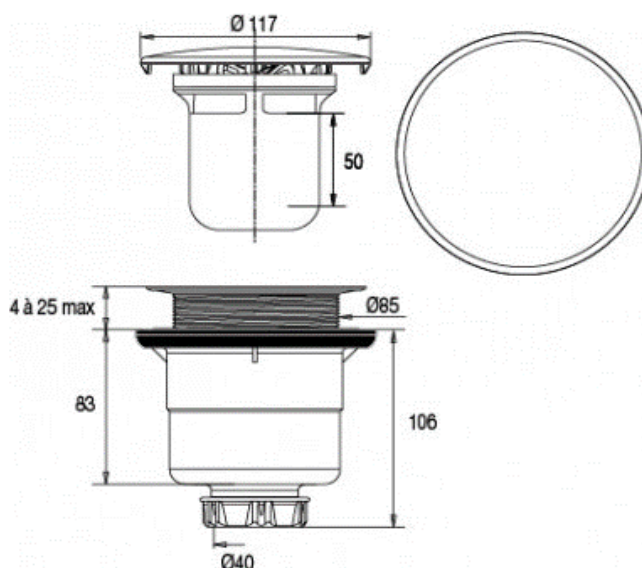

Dessin technique

Sous réserves de modifications ou d'erreurs typographiques. Toute reproduction totale ou partielle, tant en France qu'à l'étranger, est interdite compte tenu des dispositions légales en vigueur relative à la propriété artistique et intellectuelle. Photos non contractuelles.