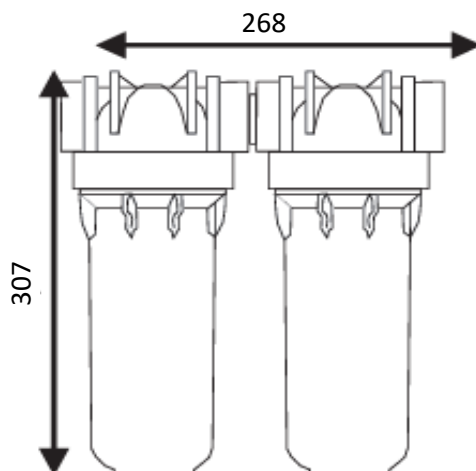

Dessin technique

Sous réserves de modifications ou d'erreurs typographiques. Toute reproduction totale ou partielle, tant en France qu'à l'étranger, est interdite compte tenu des dispositions légales en vigueur relative à la propriété artistique et intellectuelle. Photos non contractuelles