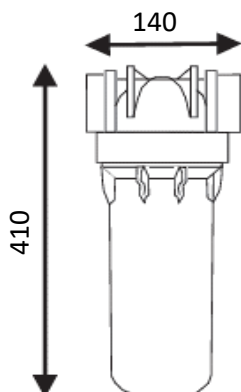

Dessin technique

Sous réserves de modifications ou d'erreurs typographiques. Toute reproduction totale ou partielle, tant en France qu'à l'étranger, est interdite compte tenu des dispositions légales en vigueur relative à la propriété artistique et intellectuelle. Photos non contractuelles