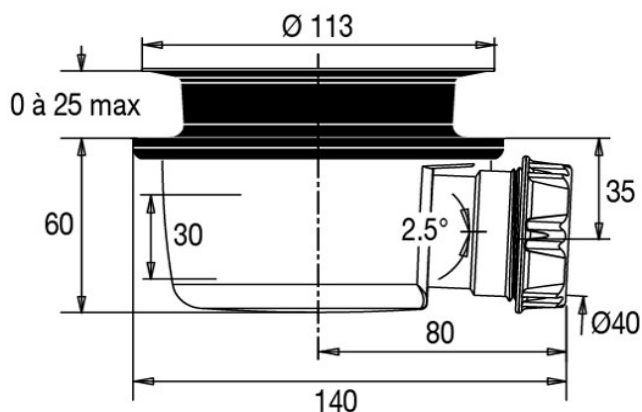

BOND - Bonde de douche horizontale extra-plate sans capot

Référence : BOND96732

Code : 4496732

GAMME : BOND

FINITION : NOIR

LABELS/NORMES

Descriptif du produit

La bonde de douche BOND présente les caractéristiques suivantes :

- Bonde de douche horizontale \varnothing 90 mm extra-plate pour receveur
- Sortie horizontale \varnothing 40 mm à visser ou à coller
- Hauteur : 60 mm
- Débit : 29 l/mn
- Garde d'eau 30 mm avec godet extractible pour un nettoyage facile
- Sortie avec effet de pente programmé de 2,5°
- Joint double autofix : maintient la bonde sur le receveur pendant le montage
- Serrage : 0 à 25 mm maxi
- Platine de serrage inox avec 3 points de serrage
- Poids : 0,243 kg

- Capot vendu séparément, code 3070899

Dessin technique

Sous réserves de modifications ou d'erreurs typographiques. Toute reproduction totale ou partielle, tant en France qu'à l'étranger, est interdite compte tenu des dispositions légales en vigueur relative à la propriété artistique et intellectuelle. Photos non contractuelles