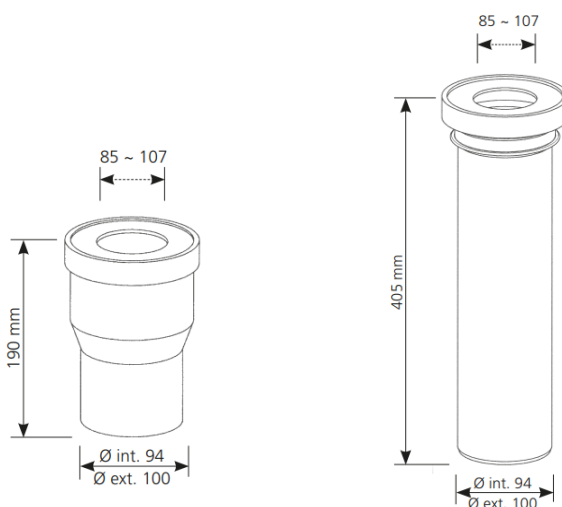

Dessin technique

Sous réserves de modifications ou d'erreurs typographiques. Toute reproduction totale ou partielle, tant en France qu'à l'étranger, est interdite compte tenu des dispositions légales en vigueur relative à la propriété artistique et intellectuelle. Photos non contractuelles.