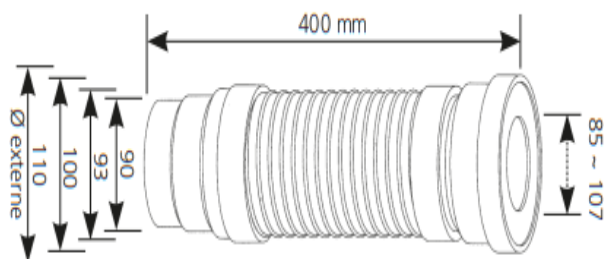

Dessin technique

Sous réserves de modifications ou d'erreurs typographiques. Toute reproduction totale ou partielle, tant en France qu'à l'étranger, est interdite compte tenu des dispositions légales en vigueur relative à la propriété artistique et intellectuelle. Photos non contractuelles.