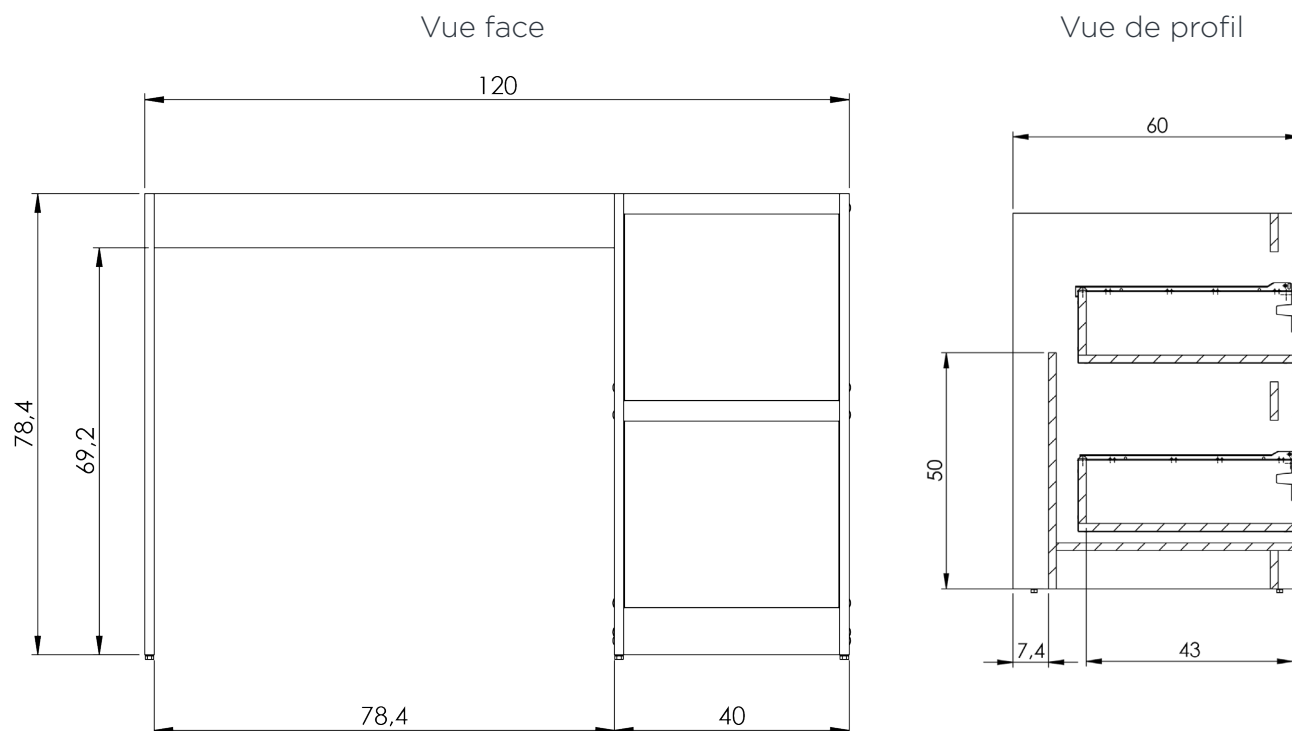

## Meubles bas URBAN PMR 120 cm 2 tiroirs L.120 x l.60 x H.75 cm

- Corps, portes et façades en panneau mélaminé 16 mm
- 2 tiroirs
- Poignées intégrées au meuble pour une meilleure prise en main
- Coulisses à galets
- Bandeau cache cuve
- Couleur au choix Argile ou Chêne Gris
- Pieds à vérins réglables en hauteur de 0 à 15 mm

### Recouvrements possibles

- Évier à poser 1200 mm, 1 cuve profondeur 100 mm avec bonde arrière et vidage gain de place, **non réversible**
- Évier cuisinette 1200 mm avec découpe pour plaque de cuisson, 1 cuve profondeur 100 mm avec vidage gain de place, **non réversible**

## SCHÉMAS TECHNIQUES

RÉFÉRENCES	DÉSIGNATION	COLORIS	DIMENSIONS L x P x H / cm	DIMENSIONS CAISSON L x P x H / cm	POIDS NET (KG)	PACKAGING	DÉLAI INDICATIF
ABUH120D10	Meuble bas URBAN PMR 120 cm 2 tiroirs	Argile	120 x 60 x 75	40 x 59 x 78,4	32,60	Carton (24pcs/pal)	1 à 2 semaines
ABUH120D15		Chêne Gris					