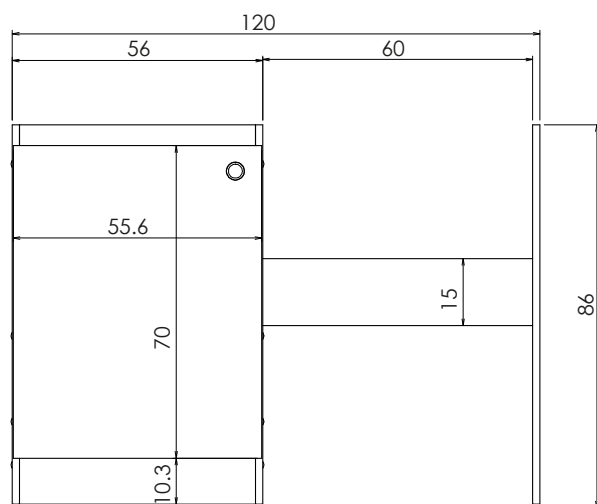

Meuble sous-évier PRIMO 120 cm 1 porte

Meuble sous-évier PRIMO 120 cm 1 porte L.120 x l.59 x H.86 cm

- Corps, porte et façades en panneau mélaminé 16 mm
- Étagère à l'intérieur du caisson
- Poignée bouton
- Vide sanitaire réglable
- Charnières invisibles

POIGNÉES BOUTONS

NETTOYAGE FACILE

LIVRÉ EN KIT

CONTACT ALIMENTAIRE

COMPATIBLE
RÉFRIGÉRATEUR 48 ET
55 CM

LES + PRODUIT

Meuble sous-évier PRIMO 120 cm 1 porte

SCHÉMAS TECHNIQUES

Vue face

Vue de profil

RÉFÉRENCE	DÉSIGNATION	COLORIS	DIMENSIONS L x P x H / cm	DIMENSIONS CAISSON L x P x H / cm	POIDS NET(KG)	PACKAGING	DÉLAI INDICATIF
ABCF120D02	Meuble sous-évier PRIMO 120 cm 1 porte avec niche pour lave-vaisselle 60 cm	Blanc	120 x 59 x 86	56 x 59 x 86	27,23	Carton (30pcs/pal.)	1 à 2 semaines