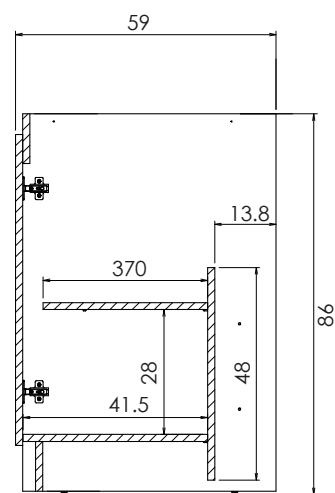

Meuble sous-évier PRIMO 120 cm 1 porte

Meuble sous-évier PRIMO 120 cm 1 porte L.120 x l.59 x H.86 cm

- Corps, porte et façades en panneau mélaminé 16 mm
- Étagère à l'intérieur du caisson
- Poignée bouton
- Vide sanitaire réglable
- Charnières invisibles

POIGNÉES BOUTONS

NETTOYAGE FACILE

LIVRÉ EN KIT

CONTACT ALIMENTAIRE

COMPATIBLE
RÉFRIGÉRATEUR 48 ET
55 CM

LES + PRODUIT

Meuble sous-évier PRIMO 120 cm 1 porte

SCHÉMAS TECHNIQUES

Vue face

Vue de profil

RÉFÉRENCE	DÉSIGNATION	COLORIS	DIMENSIONS L x P x H / cm	DIMENSIONS CAISSON L x P x H / cm	POIDS NET(KG)	PACKAGING	DÉLAI INDICATIF
ABCF120D02	Meuble sous-évier PRIMO 120 cm 1 porte avec niche pour lave-vaisselle 60 cm	Blanc	120 x 59 x 86	56 x 59 x 86	27,23	Carton (30pcs/pal.)	1 à 2 semaines