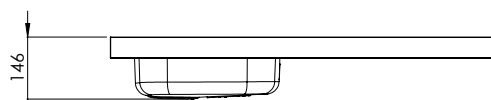

SCHEMAS TECHNIQUES