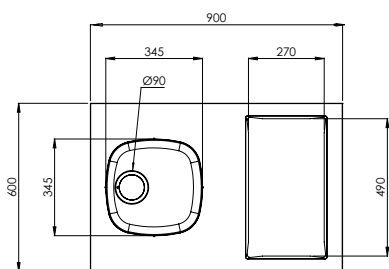

SCHEMAS TECHNIQUES

VIDAGE Inclus

CARACTÉRISTIQUES

LES + PRODUIT

- ÉVIER À POSER
- INOX 18/10
- RÉVERSIBLE

- 100% RECYCLABLE
- MONTAGE FACILE
- COMPATIBLE RÉFRIGÉRATEUR

- RÉSISTANT À LA CORROSION
- NETTOYAGE FACILE
- RÉSISTANT AUX TÂCHES ET AUX AGRESSIONS CHIMIQUES

- CONTACT ALIMENTAIRE
- NON PERCÉ POUR LA ROBINETTERIE (SE MUNIR D'UN FORET À ÉTAGE)
- COMPATIBLE TOUTES GAMMES DE MEUBLES MODERNA

RÉFÉRENCE	DÉSIGNATION	MATIÈRE	FINITION	ÉVIER L x l x H / mm	CUVE 1 L x l x P / mm	VOLUME CUVES (L)	CAISSON MINIMUM / mm	POIDS NET (kg)	VIDAGE	PACKAGING
CPBD090A30	Évier cuisinette ISÉO 1 cuve 900 inox 18/10	Inox 18/10	Lisse	900 x 600 x 50	345 x 345 x 140	Trop plein : 10L Cuve pleine : 14L	900	4,6	Inclus dans le packaging	Film rétracté avec cornières polystyrène (20pcs/pal.)