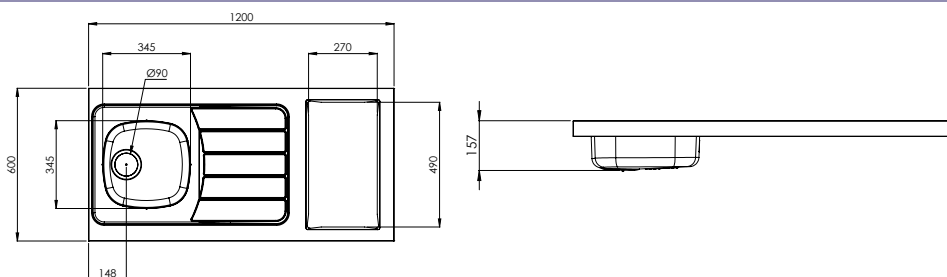

FINITION

SCHÉMAS TECHNIQUES

VIDAGE Inclus

CARACTÉRISTIQUES

LES + PRODUIT

- ÉVIER À POSER
- INOX 18/10
- RÉVERSIBLE

- 100% RECYCLABLE
- MONTAGE FACILE
- COMPATIBLE RÉFRIGÉRATEUR

- RÉSISTANT À LA CORROSION
- NETTOYAGE FACILE
- RÉSISTANT AUX TÂCHES ET AUX AGRESSIONS CHIMIQUES

- CONTACT ALIMENTAIRE
- NON PERCÉ POUR LA ROBINETTERIE (SE MUNIR D'UN FORET À ÉTAGE)
- COMPATIBLE TOUTES GAMMES DE MEUBLES MODERNA

RÉFÉRENCES	DÉSIGNATION	MATIÈRE	FINITIONS	ÉVIER L x l x H / mm	CUVE L x l x P / mm	VOLUME CUVES (L)	CAISSON MINIMUM / mm	POIDS NET (kg)	VIDAGE	PACKAGING
CPBD120A30	Évier cuisinette ISÉO 1 cuve 1200 inox 18/10	Inox 18/10	Lisse	1200 x 600 x 50	345 x 345 x 140	Trop plein : 10L Cuve pleine : 14L	1200	5,4	Inclus dans le packaging	Film rétracté avec cornières polystyrène (20pcs/pal.)
CPBD120G30			Toilé