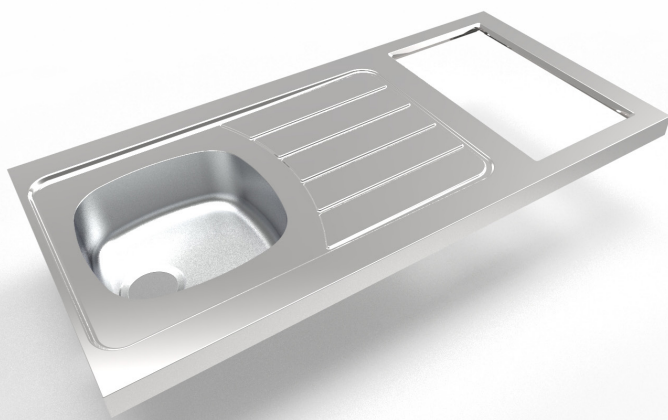

Évier cuisinette ISÉO 1 cuve 1200 INOX

ÉVIERS CUISINETTES

NOUVEAUTÉ

Évier cuisinette à poser avec découpe pour domino MT+ 1 cuve L. 1200 x l. 600 x ep. 50 mm

- Matière : INOX 18/10
 - Acier : 72%
 - Chrome : 18%
 - Nickel : 10 %

- Évier réversible
- 1 cuve soudée
- Égouttoir forme « 5 bandes »
- Évier de hauteur 50 mm permettant une meilleure ventilation du réfrigérateur
- Découpe pour domino de cuisson L. 270 x 490 mm
- Évier non percé pour la robinetterie
- Vidage complet fourni : bonde à panier Ø90 mm avec raccord lave-vaisselle, trop-plein et siphon
- Isolation phonique de la cuve
- Cadre bois pour la fixation du domino
- Compatible avec les dominos MT+ Moderna

+ PRODUIT

- Format de découpe spécifiquement adapté aux dominos MT+
- Égouttoir au design contemporain
- Évier équipé d'une bonde Ø90 mm à panier manuel

FABRICATION
FRANÇAISE

NORMES
EUROPÉENNES
EN13310
& EN695

- CONTACT ALIMENTAIRE
- NON PERCÉ POUR LA ROBINETTERIE (SE MUNIR D'UN FORET À ÉTAGE)
- COMPATIBLE TOUTES GAMMES DE MEUBLES MODERNA

RÉFÉRENCES	DÉSIGNATION	MATIÈRE	FINITIONS	ÉVIER L x l x H / mm	CUVE L x l x P / mm	VOLUME CUVES (L)	CAISSON MINIMUM / mm	POIDS NET (kg)	VIDAGE	PACKAGING
CPBD120A30	Évier cuisinette ISÉO 1 cuve 1200 inox 18/10	Inox 18/10	Lisse	1200 x 600 x 50	345 x 345 x 140	Trop plein : 10L Cuve pleine : 14L	1200	5,4	Inclus dans le packaging	Film rétracté avec cornières polystyrène (20pcs/pal.)
CPBD120G30			Toilé							