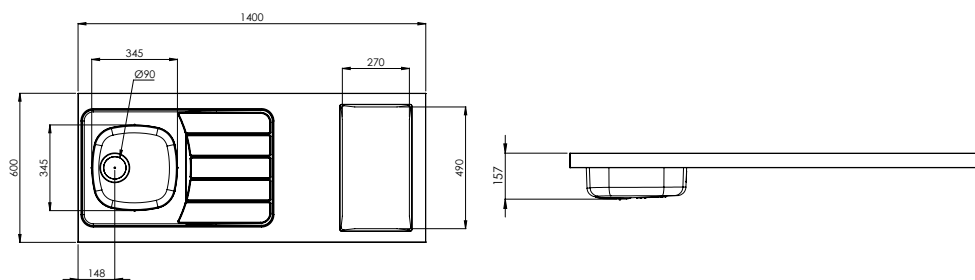

Évier cuisinette ISÉO 1 cuve 1400 INOX

ÉVIERS CUISINETTES

NOUVEAUTÉ

Évier cuisinette à poser avec découpe pour domino MT+ 1 cuve L. 1400 x l. 600 x ep. 50 mm

- Matière : INOX 18/10
 - Acier : 72%
 - Chrome : 18%
 - Nickel : 10 %

- Évier réversible
- 1 cuve soudée
- Égouttoir forme « 5 bandes »
- Évier de hauteur 50 mm permettant une meilleure ventilation du réfrigérateur
- Découpe pour domino de cuisson L. 270 x 490 mm
- Évier non percé pour la robinetterie
- Vidage complet fourni : bonde à panier Ø90 mm avec raccord lave-vaisselle, trop-plein et siphon
- Isolation phonique de la cuve
- Cadre bois pour la fixation du domino
- Compatible avec les dominos MT+ Moderna

FINITION

LISSE

TOILÉ

SCHEMAS TECHNIQUES

VIDAGE Inclus

CARACTÉRISTIQUES

LES + PRODUIT

- ÉVIER À POSER
- INOX 18/10
- RÉVERSIBLE

RÉFÉRENCES	DÉSIGNATION	MATIÈRE	FINITIONS	ÉVIER L x l x H / mm	CUVE L x l x P / mm	VOLUME CUVES (L)	CAISSON MINIMUM / mm	POIDS NET (kg)	VIDAGE	PACKAGING
CPBD140A30	Évier cuisinette ISÉO 1 cuve 1400 inox 18/10	Inox 18/10	Lisse	1400 x 600 x 50	345 x 345 x 140	Trop plein : 10L Cuve pleine : 14L	1400	6,4	Inclus dans le packaging	Film rétracté avec cornières polystyrène (20pcs/pal.)
CPBD140G30			Toilé							