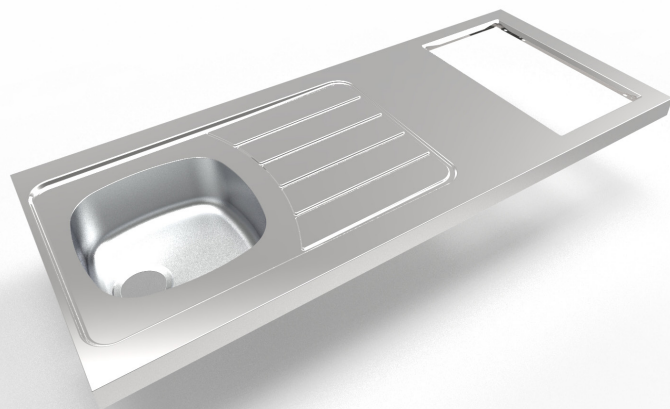

Évier cuisinette ISÉO 1 cuve 1400 INOX

ÉVIERS CUISINETTES

NOUVEAUTÉ

Évier cuisinette à poser avec découpe pour domino MT+ 1 cuve L. 1400 x l. 600 x ep. 50 mm

- Matière : INOX 18/10
 - Acier : 72%
 - Chrome : 18%
 - Nickel : 10 %

- Évier réversible
- 1 cuve soudée
- Égouttoir forme « 5 bandes »
- Évier de hauteur 50 mm permettant une meilleure ventilation du réfrigérateur
- Découpe pour domino de cuisson L. 270 x 490 mm
- Évier non percé pour la robinetterie
- Vidage complet fourni : bonde à panier Ø90 mm avec raccord lave-vaisselle, trop-plein et siphon
- Isolation phonique de la cuve
- Cadre bois pour la fixation du domino
- Compatible avec les dominos MT+ Moderna

+ PRODUIT

- Format de découpe spécifiquement adapté aux dominos MT+
- Égouttoir au design contemporain
- Évier équipé d'une bonde Ø90 mm à panier manuel

FABRICATION
FRANÇAISE

NORMES
EUROPÉENNES
EN13310
& EN695

RÉFÉRENCES	DÉSIGNATION	MATIÈRE	FINITIONS	ÉVIER L x l x H / mm	CUVE L x l x P / mm	VOLUME CUVES (L)	CAISSON MINIMUM / mm	POIDS NET (kg)	VIDAGE	PACKAGING
CPBD140A30	Évier cuisinette ISÉO 1 cuve 1400 inox 18/10	Inox 18/10	Lisse	1400 x 600 x 50	345 x 345 x 140	Trop plein : 10L Cuve pleine : 14L	1400	6,4	Inclus dans le packaging	Film rétracté avec cornières polystyrène (20pcs/pal.)
CPBD140G30			Toilé							