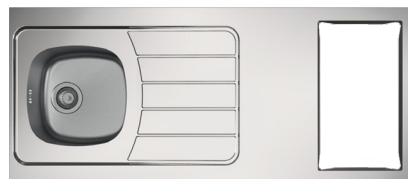

Évier cuisinette ISÉO 1 cuve 1400 INOX

ÉVIERS CUISINETTES

NOUVEAUTÉ

Évier cuisinette à poser avec découpe pour domino MT+ 1 cuve L. 1400 x l. 600 x ep. 50 mm

- Matière : INOX 18/10
 - Acier : 72%
 - Chrome : 18%
 - Nickel : 10 %

- Évier réversible
- 1 cuve soudée
- Égouttoir forme « 5 bandes »
- Évier de hauteur 50 mm permettant une meilleure ventilation du réfrigérateur
- Découpe pour domino de cuisson L. 270 x 490 mm
- Évier non percé pour la robinetterie
- Vidage complet fourni : bonde à panier Ø90 mm avec raccord lave-vaisselle, trop-plein et siphon
- Isolation phonique de la cuve
- Cadre bois pour la fixation du domino
- Compatible avec les dominos MT+ Moderna

+ PRODUIT

- Format de découpe spécifiquement adapté aux dominos MT+
- Égouttoir au design contemporain
- Évier équipé d'une bonde Ø90 mm à panier manuel

FABRICATION
FRANÇAISE

NORMES
EUROPÉENNES
EN13310
& EN695

FINITION

LISSE

TOILÉ

SCHEMAS TECHNIQUES

VIDAGE Inclus

CARACTÉRISTIQUES

LES + PRODUIT

- ÉVIER À POSER
- INOX 18/10
- RÉVERSIBLE