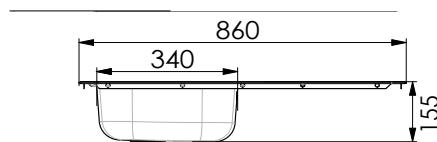

SCHÉMAS TECHNIQUES