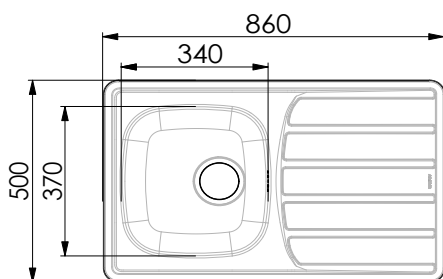

SCHÉMAS TECHNIQUES

VIDAGE inclus (livré dans colis séparé)

CARACTÉRISTIQUES

- ÉVIER À ENCASTRER
- inox 18/10 INOX 18/10
- RÉVERSIBLE

- 100% RECYCLABLE
- MONTAGE FACILE
- NON PERCÉ POUR LA ROBINETTERIE (SE MUNIR D'UN FORET À ÉTAGE)

- RÉSISTANT À LA CORROSION
- NETTOYAGE FACILE
- LÉGER - FACILE À MANIPULER ET INSTALLER

- CONTACT ALIMENTAIRE
- RÉSISTANCE AUX TÂCHES ET AUX AGRESSIONS CHIMIQUES
- COMPATIBLE TOUTES GAMMES DE MEUBLES MODERNA

LES + PRODUIT

RÉFÉRENCES	DÉSIGNATION	FINITIONS	ÉVIER L x l x H / mm	CUVE L x l x P / mm	VOLUME CUVE (L)	CÔTES D'ENCASTREMENT L x l / mm	CAISSON MINIMUM / mm	POIDS NET (KG)	VIDAGE	PACKAGING
EEAM086A03	Évier à encastrer ZOOM 1 cuve 860 inox	Satinée	860 x 500 x 160	340 x 370 x 155	Sous trop plein 10,6 L	838 x 478	450	4,50	Livré dans colis séparé	Sleeve carton (32pcs/pal.)
EEAM086G03		Toilée			Cuve pleine 14,9 L