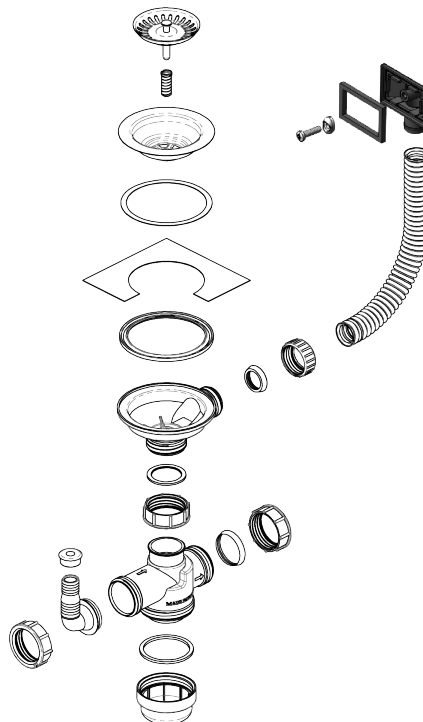

VIDAGE MANUEL COMPLET Ø90mm pour évier 1 cuve trop-plein rectangulaire

VIDAGES

Vidage manuel complet Ø90mm pour évier INOX 1 cuve

- . Matière : PP blanc
- . S'adapte sur évier 1 cuve avec trop-plein rectangulaire et perçage Ø90mm
- . Siphon à bol réduit : permet un gain de place
- . Prise machine à laver / lave-linge
- . Bonde à panier manuelle Ø90mm chromée
- . 1 Grille de trop-plein rectangulaire (48 x 25 mm) avec vis
- . Tube de trop-plein : raccordement extensible longueur max 325 mm
- . Évacuation pour tuyau Ø40mm

**FABRICATION
EUROPÉENNE**

SCHEMA TECHNIQUE

RÉFÉRENCE	DÉSIGNATION	PACKAGING
FCRV090P05	Vidage manuel complet Ø90mm pour évier inox 1 cuve avec trop-plein rectangulaire	Sachet plastique