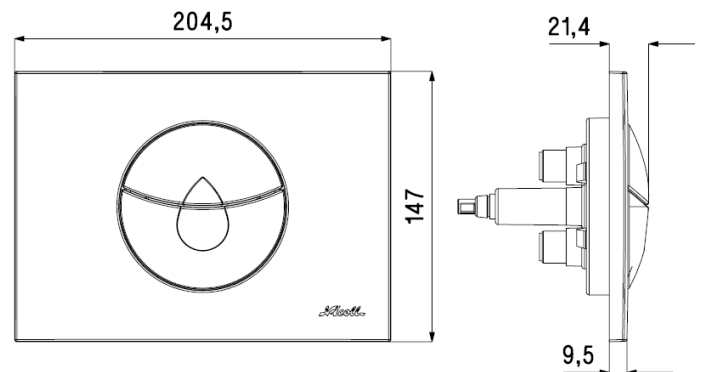

0709140 - 0709141 - 0709150
PLAQUE BOUTON GOUTTE

FONCTION :

- Plaque de commande double volume compatible avec les bâtis-supports autoportants NICOLL
- Déclenchement avec mécanisme simple câble

DESCRIPTION :

- Longueur : 204,5 mm
- Largeur : 147 mm
- Ouverture dans la cloison : 170 x 110 mm

Pour la mise en œuvre, la découpe de la cloison doit être la plus précise possible

- Recouvrement de l'habillage : 18 mm
- Support de plaque et vis de fixation inclus
- Effort d'activation : < 20 N
- Epaisseur de cloison : 16 à 75 mm