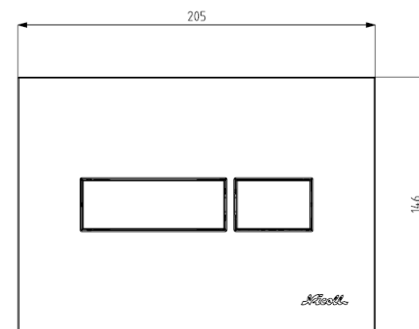

ABS

ABS

CARACTERISTIQUES :

- Longueur : 205 mm
- Largeur : 146 mm
- Ouverture dans la cloison : 170 x 110 mm

Pour la mise en œuvre, la découpe de la cloison doit être la plus précise possible

- Recouvrement de l'habillage : 18 mm
- Support de plaque et vis de fixation inclus
- Effort d'activation : < 20 N
- Epaisseur de cloison : 16 à 75 mm