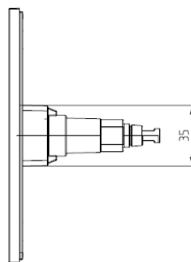

PBRECB - PBRECN - PBRECC - PBREC2C - PBRECCM PLAQUE REC

FONCTION :

- Plaque de commande double volume compatible avec les bâtis-supports autoportants NICOLL
- Déclenchement avec mécanisme simple câble

DESCRIPTION :

ABS

ABS

CARACTERISTIQUES :

- Longueur : 205 mm
- Largeur : 146 mm
- Ouverture dans la cloison : 170 x 110 mm

Pour la mise en œuvre, la découpe de la cloison doit être la plus précise possible

- Recouvrement de l'habillage : 18 mm
- Support de plaque et vis de fixation inclus
- Effort d'activation : < 20 N
- Epaisseur de cloison : 16 à 75 mm