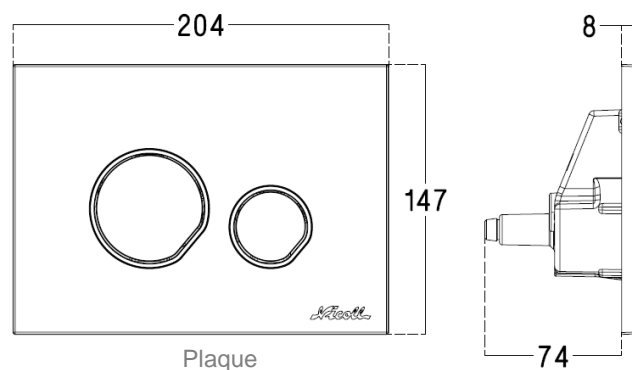

### FONCTION :

- Plaque de commande double volume compatible avec les bâtis-supports autoportants NICOLL
- Plaque universelle pour déclenchement avec nos mécanismes :
  - simple câble (WPCDUOB est  si  )
  - double câble

### CARACTERISTIQUES :

- Longueur : 204 mm
- Largeur : 147 mm
- Ouverture dans la cloison : 170 x 110 mm

*Pour la mise en œuvre, la découpe de la cloison doit être la plus précise possible*

- Recouvrement de l'habillage : 17 à 19 mm
- Support de plaque et vis de fixation inclus
- Effort d'activation : < 20 N
- Epaisseur de cloison : 16 à 75 mm