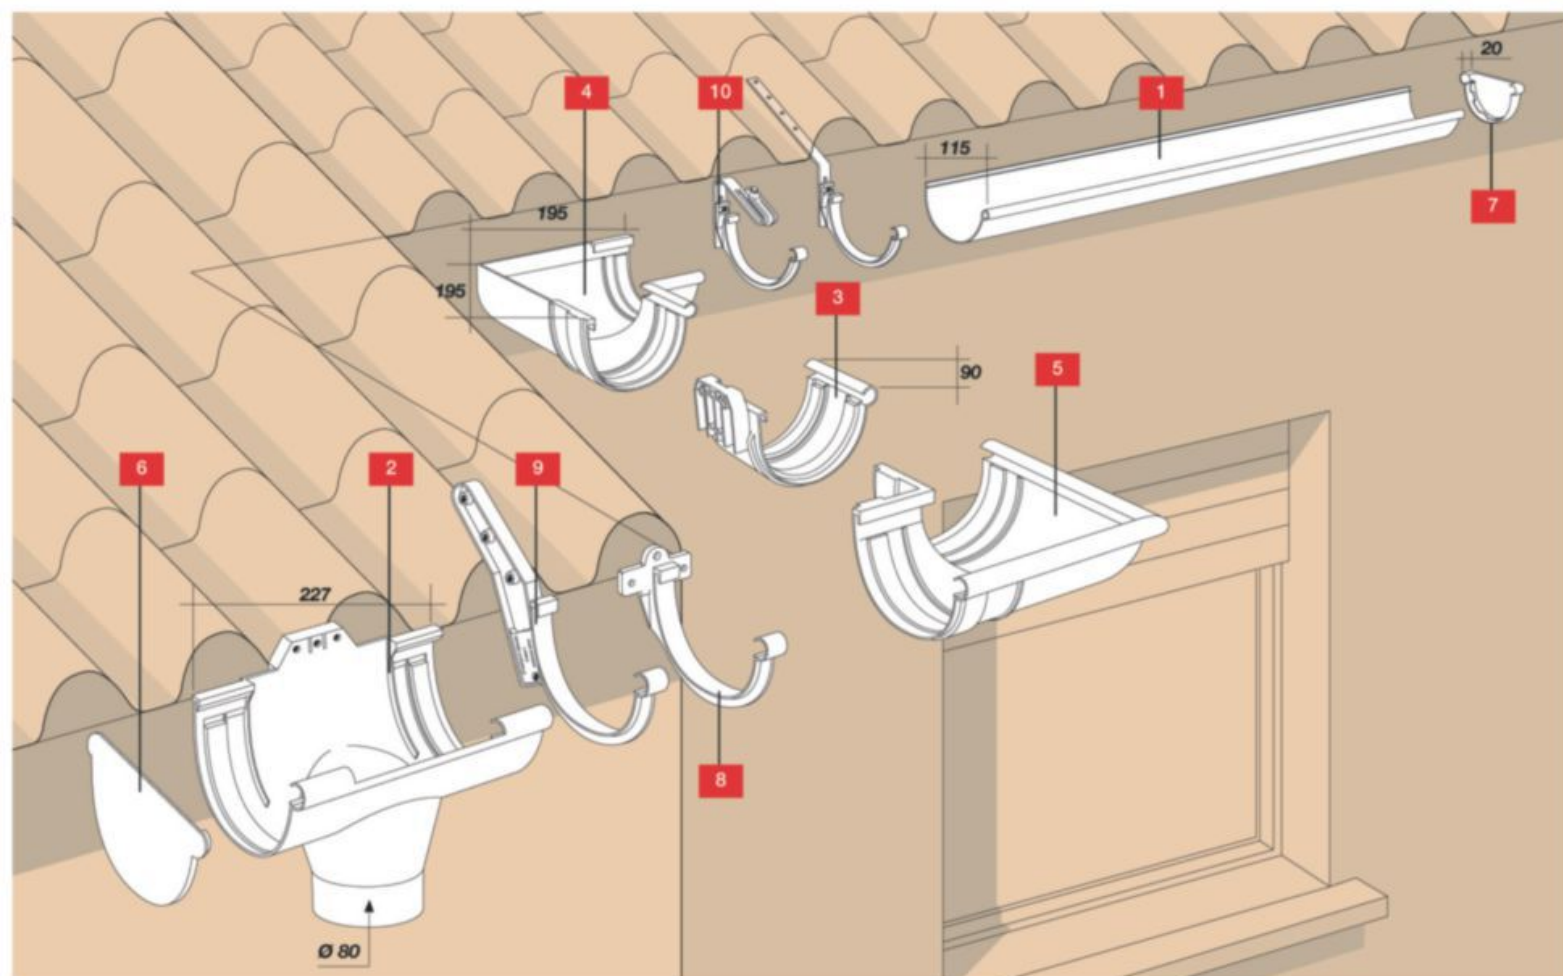

# Demi-ronde de 25 à joints

Vue d'ensemble du système.

## Gouttière demi-ronde de 25 à joints

Désignation

Gris
  Blanc
  Sable
  Marron
  Ardoise
  Brique
  Noir
  Vert

### Profils de gouttière

<b>1</b> Longueur 4 m.	LG25	LG25B	LG25S	LG25M	LG25A	LG25R	LG25N	LG25V
Longueur 2 m.	LG252	LG252B	LG252S	LG252M	LG252A	LG252R	LG252N	LG252V

### Raccords de gouttière

<b>2</b> Naissance centrale	NC25	NC25B	NC25S	NC25M	NC25A	NC25R	NC25N	NC25V
<b>3</b> Jonction	JN25	JN25B	JN25S	JN25M	JN25A	JN25R	JN25N	JN25V
<b>4</b> Angle intérieur à 90°	AI25	AI25B	AI25S	AI25M	AI25A	AI25R	AI25N	AI25V
<b>5</b> Angle extérieur à 90°	AE25	AE25B	AE25S	AE25M	AE25A	AE25R	AE25N	AE25V
<b>6</b> Fond naissance à joint	FNJ25	FNJ25B	FNJ25S	FNJ25M	FNJ25A	FNJ25R	FNJ25N	FNJ25V
<b>7</b> Fond gouttière à joint	FGJ25	FGJ25B	FGJ25S	FGJ25M	FGJ25A	FGJ25R	FGJ25N	FGJ25V