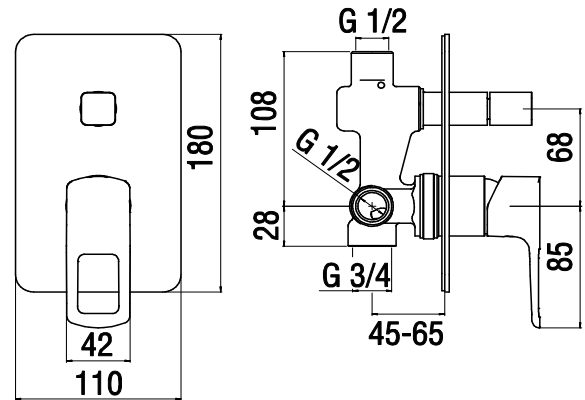

Image

Dessin technique

Les spécifiques

Douche
Inverseur automatique
Sortie 1/2
Mitigeur monocommande à encastrer
Corps à encastrer intégré
Cartouche \varnothing 35 mm
Limiteur de débit (-50%)
Limiteur de température
Finition chromé