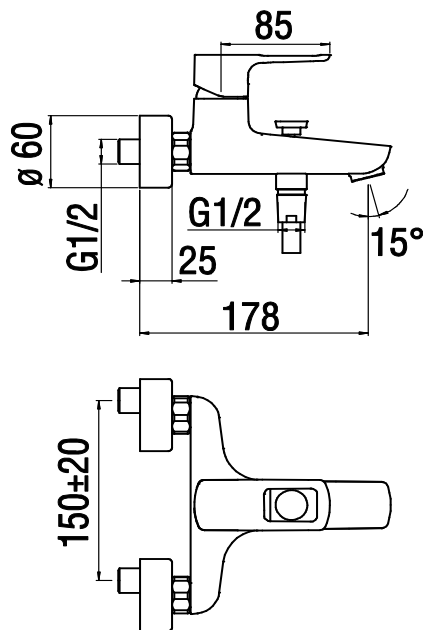

Image

Dessin technique

Les spécifiques

Bain douche  
Inverseur automatique  
Sortie 1/2  
Mitigeur monocommande mural  
Cartouche  $\varnothing$  35 mm  
Limiteur de débit (-50%)  
Limiteur de température  
Finition chromé  
Aérateur Neoperl cascade M 28x1  
Emballage 22x15,5x15cm /0,005115m<sup>3</sup>/3kg  
Bec 200 mm