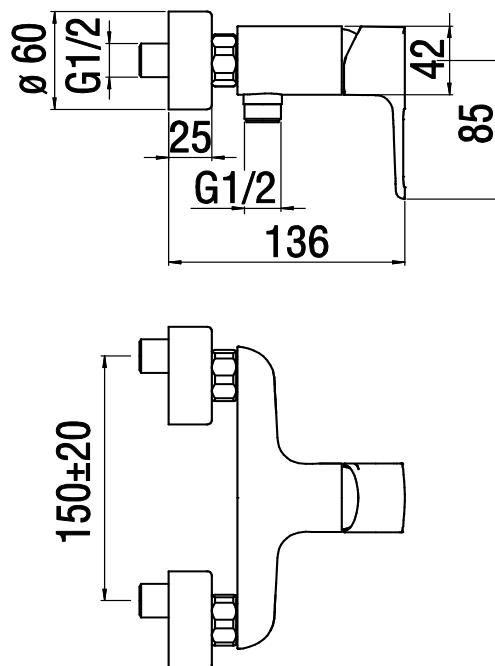

Image

Dessin technique

Les spécifiques

Douche
Mitigeur monocommande mural
Sortie 1/2
Finition chromé
Cartouche $\varnothing 35$ mm
Limiteur de débit (-50%)
Limiteur de température
Emballage 21x17,3x7,2cm /0,002615m³/1,49kg