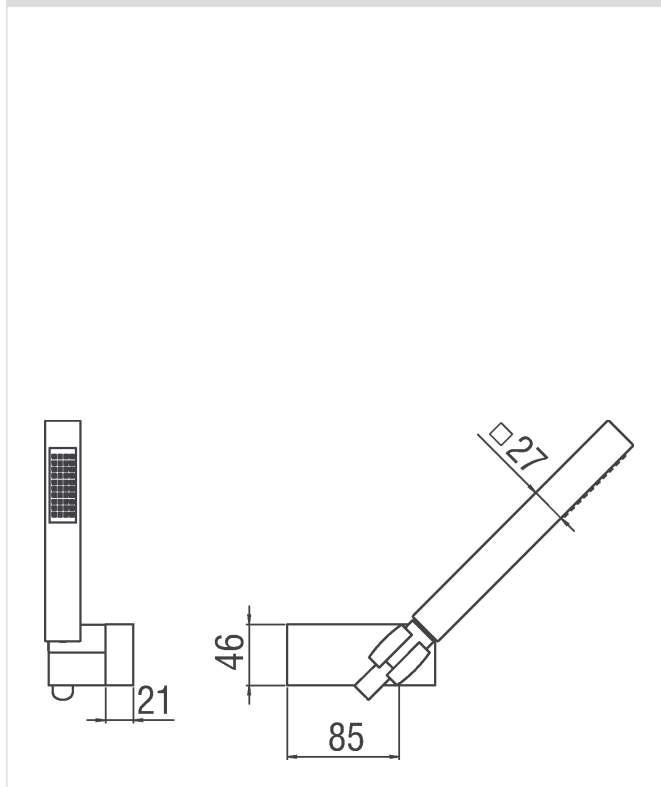

HYDROTHERAPIE
AD146/24CR

Image

Dessin technique

Les spécifiques

DUPLEX
Duplex
Finition Chrome
Support douchette orientable
Douchette à 1 jet
Emballage: 24 x 25 x 8 cm / 0,0048 m³ / 0,61 kg