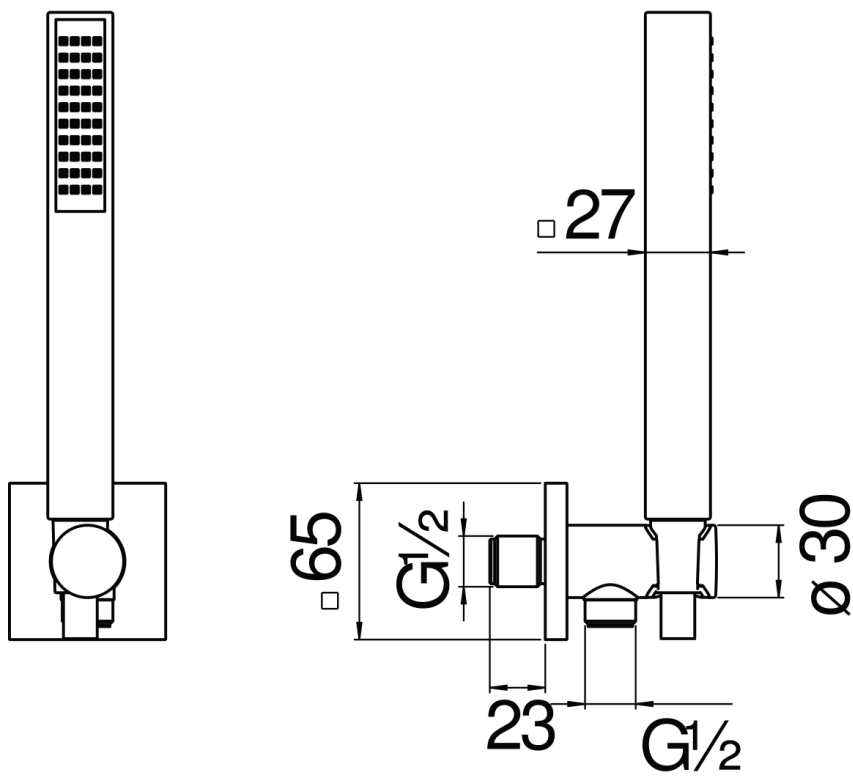

CARACTÉRISTIQUES

Set de douche avec prise d'eau ø 1/2"

Velvet black

Support douchette fixe revêtu de téflon

Douchette à 1 jet et flexible 150 cm

Emballage: 24 x 25 x 8 cm / 0,0048 m<sup>3</sup> / 0,9 kg

GRAPHIQUE DE DÉBIT: CHAUDE/FROIDE