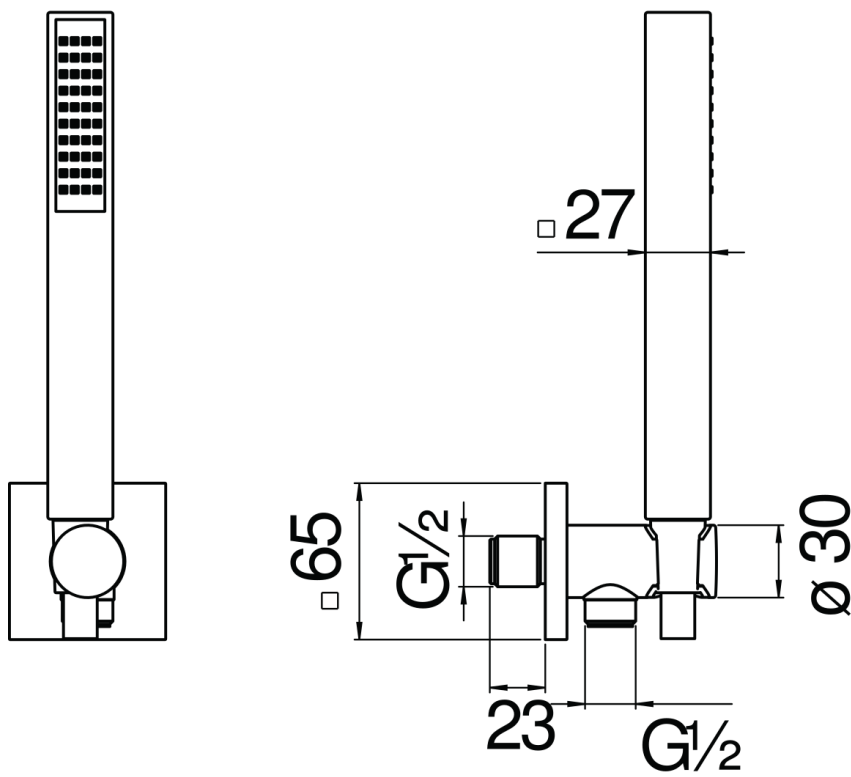

CARACTÉRISTIQUES

Set de douche avec prise d'eau ø 1/2"

Chrome

Support douchette fixe revêtu de téflon

Douchette à 1 jet et flexible 150 cm

Emballage: 24 x 25 x 8 cm / 0,0048 m³ / 0,9 kg

GRAPHIQUE DE DÉBIT: CHAUDE/FROIDE