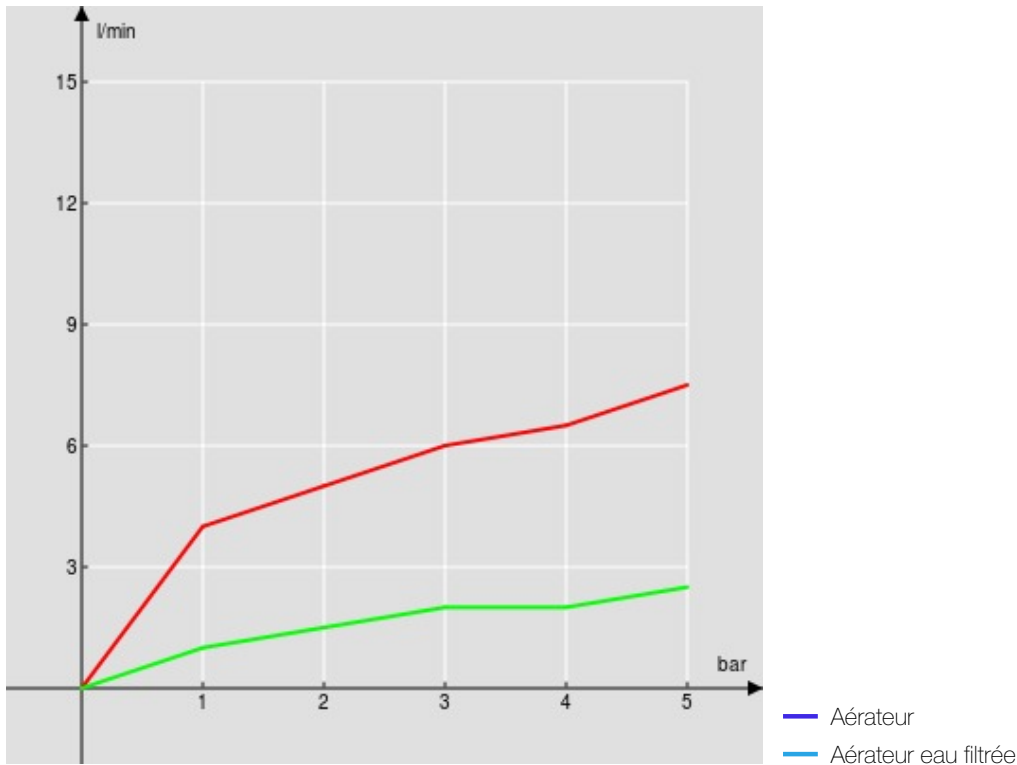

CARACTÉRISTIQUES

Mélangeur eau filtrée

Chrome

Bec mobile 360°

Mousseur anticalcaire M 18 x 1

Mousseur eau filtrée

Flexibles inox ø 3/8"

Filtre non inclus

Cartouche à double position et limiteur de débit 50 %

Emballage: 66 x 34,5 x 7 cm / 0,01594 m<sup>3</sup> / 2,63 kg

GRAPHIQUE DE DÉBIT: CHAUDE/FROIDE

GRAPHIQUE DE DÉBIT: MITIGÉE