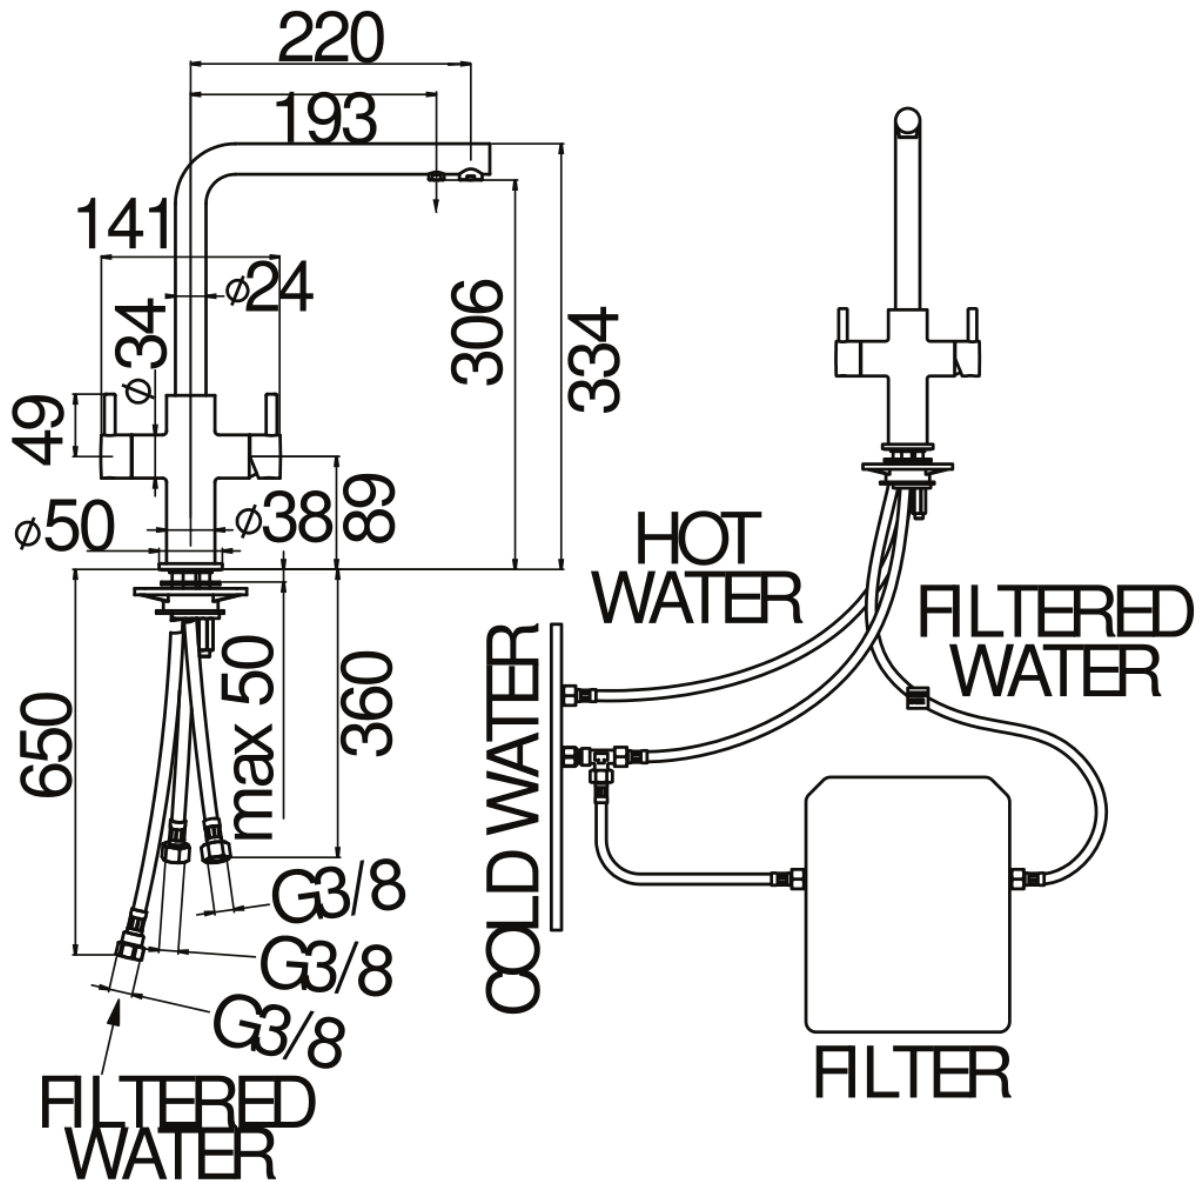

CARACTÉRISTIQUES

Mélangeur eau filtrée

Chrome

Bec mobile 360°

Mousseur anticalcaire M 18 x 1

Mousseur eau filtrée

Flexibles inox ø 3/8"

Filtre non inclus

Cartouche à double position et limiteur de débit 50 %

Emballage: 66 x 34,5 x 7 cm / 0,01594 m<sup>3</sup> / 2,63 kg

GRAPHIQUE DE DÉBIT: CHAUDE/FROIDE

GRAPHIQUE DE DÉBIT: MITIGÉE