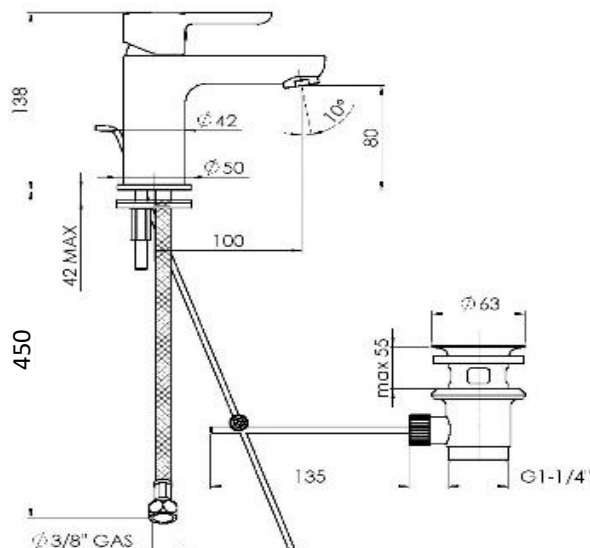

KALI - Mitigeur lavabo chromé et bonde de vidage laiton

Référence: KALI10309

Code T: 2820065

Code C: 39110309

Code EAN: 8018014890830

COLLECTION : KALI

FINITION : Chromée

PRINCIPAUX ATOUTS :

GARANTIE
8 ANS

ECAU
**E0 C2
A3 U3**

CERQ.HQE
1 point

ATTESTATION
CONFORMITÉ
SANTAIRE
ACS

Descriptif du produit

Le mitigeur lavabo KALI présente les caractéristiques suivantes:

- Mitigeur lavabo monotrou en laiton chromé
- Manette en métal
- Cartouche Ø35mm de type C2 avec point dur pour limiter le débit jusqu'à 50% et régulateur de température
- Tirette métal et vidage laiton 1"¼
- Flexibles QBAT 450mm
- Aérateur Neoperl "Cascade"
- Hauteur sous bec 80mm
- Débit maxi: 11,9l/mn sous 3 bars de pression
- Poids: 1,66 kg
- NF
- Classement ECAU - E0 C2 A3 U3
- ACS

E0 C2 A3 U3
Produit bénéficiant de
la certification NF 077 **CSTB**
le label certification

Dessin technique

Sous réserves de modifications ou d'erreurs typographiques. Toute reproduction totale ou partielle, tant en France qu'à l'étranger, est interdite compte tenu des dispositions légales en vigueur relative à la propriété artistique et intellectuelle. Photos non contractuelles