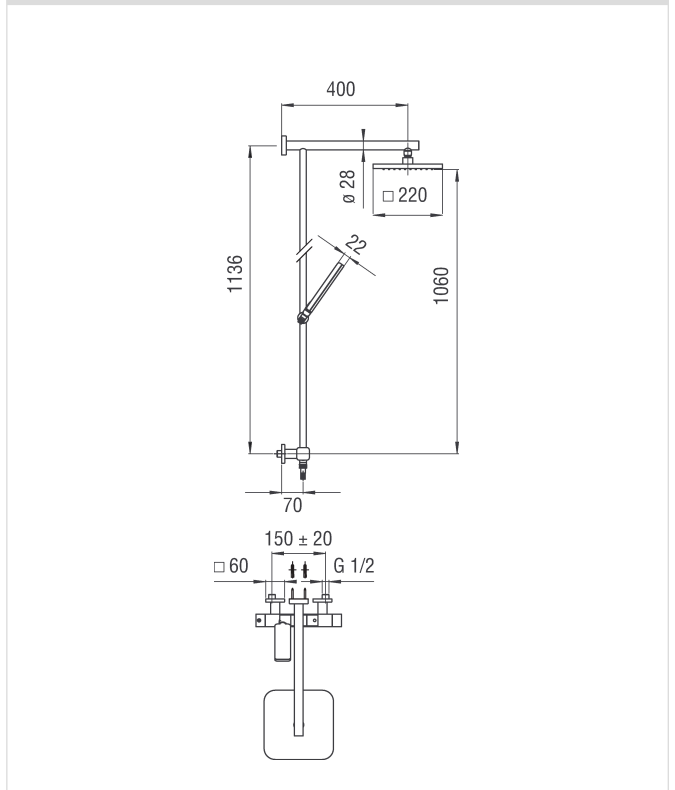

LOOP
LP90030/30CR

Image

Dessin technique

Les spécifiques

- COLONNE DOUCHE
- Mitigeur thermostatique mural
- Finition Chrome
- Blocage de sécurité à 38° C
- Clapets anti-retour
- Douche de tête à rotule 220 x 220 mm abs
- Système anticalcaire
- Support douchette coulissant et orientable
- Douchette à 1 jet
- Inverseur dans la poignée
- Cartouche thermostatique
- Cartouche inverseur fluks lifetime motion 180°c.
- Emballage: 117 x 42 x 8,5 cm / 0,041769 m³ / 9 kg

Graphique de débit