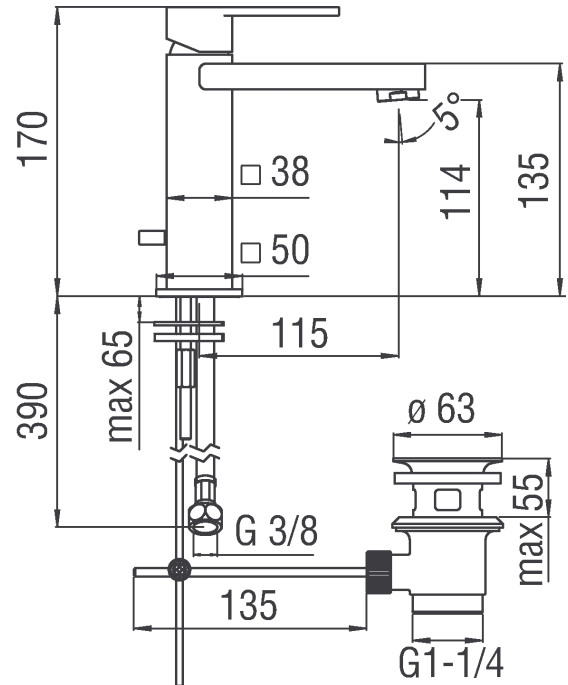

**LOOP**  
**LP90118/1CR**

**Image**

**Dessin technique**

**Les spécifiques**

Lavabo  
Mitigeur monocommande  
Finition Chrome  
Cartouche  $\varnothing 28$  mm  
Limiteur dynamique de débit (-50%)  
Limiteur de température  
Aérateur Neoperl® cascade M 24 x 1  
Flexible Parigi® SPX® acier inox  $\varnothing 3/8$ "  
Emballage: 41 x 21 x 7 cm / 0,006027 m' / 2,69 kg

**Graphique de débit**