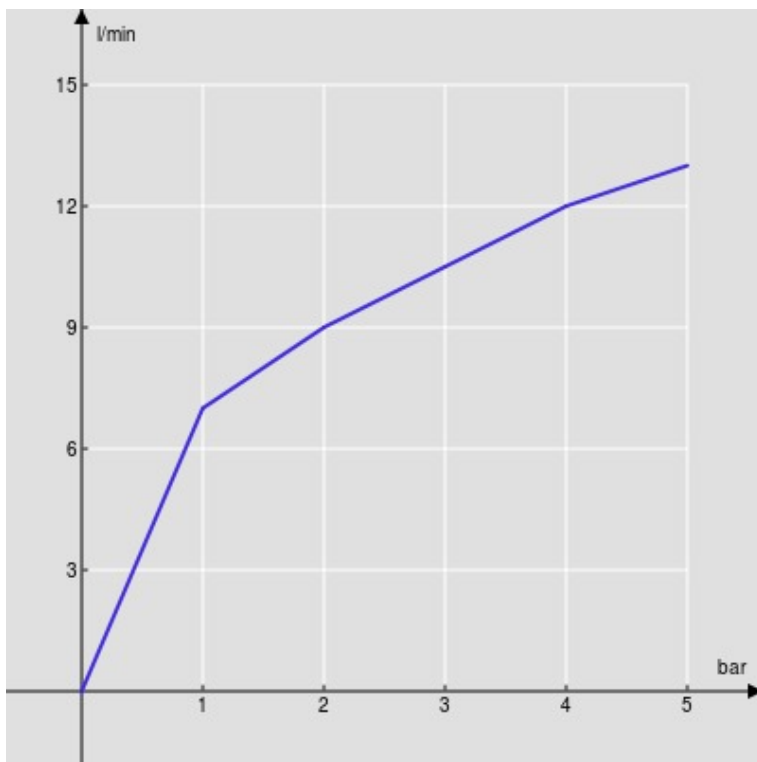

CARACTÉRISTIQUES

Mitigeur monocommande avec douchette extractible
Chrome
Douchette à 1 jet extractible
Vidage 1 1/4" push
Flexibles inox ø 3/8"
Cartouche à double position et limiteur de débit 50 %
Emballage: 41 x 21 x 7 cm / 0,00603 m³ / 2,25 kg

CERTIFICATIONS

GRAPHIQUE DE DÉBIT: CHAUDE/FROIDE

— Aérateur

GRAPHIQUE DE DÉBIT: MITIGÉE

— Aérateur