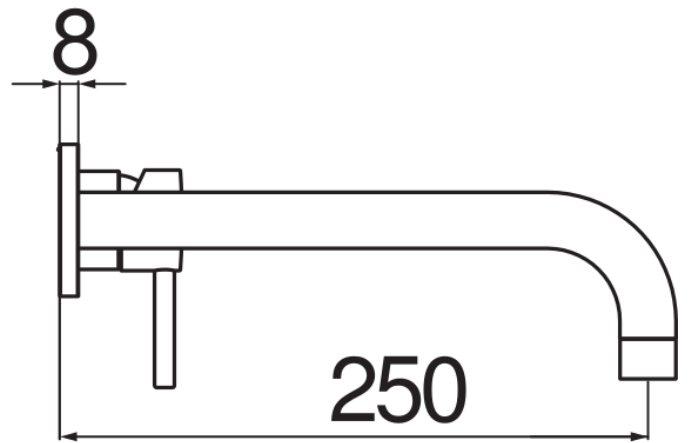

CARACTÉRISTIQUES

Façade apparente monocommande murale bec long

Chrome

Mousseur anticalcaire M 22 x 1

Longueur du bec 250 mm

Sans vidage

Cartouche à double position et limiteur de débit 50 %

Emballage: 32 x 16,5 x 7 cm / 0,0037 m³ / 0,99 kg

GRAPHIQUE DE DÉBIT: CHAUDE/FROIDE

— Aérateur

GRAPHIQUE DE DÉBIT: MITIGÉE

— Aérateur