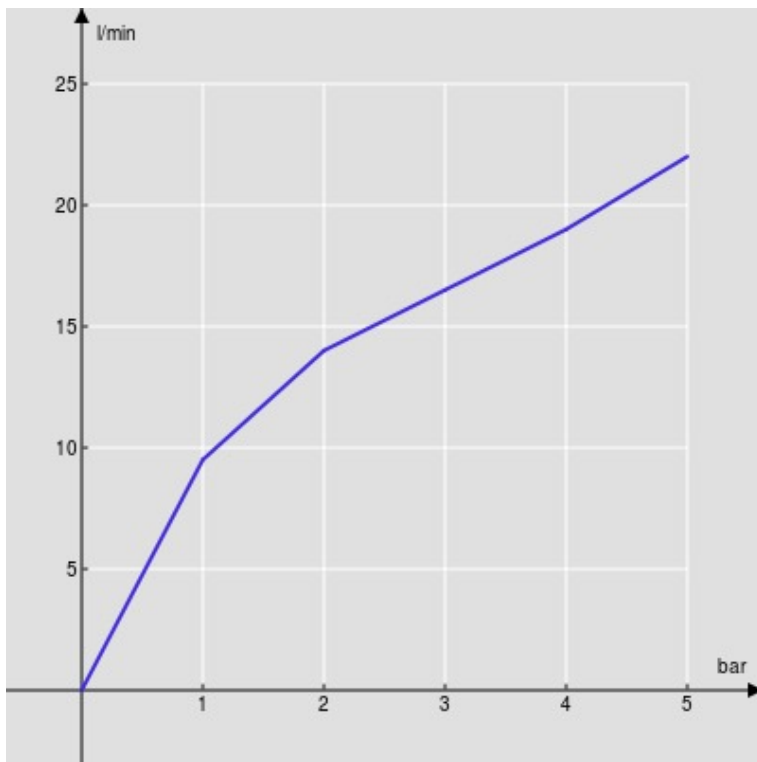

CARACTÉRISTIQUES

Façade apparente monocommande murale bec long

Chrome

Mousseur anticalcaire M 22 x 1

Longueur du bec 250 mm

Sans vidage

Cartouche à double position et limiteur de débit 50 %

Emballage: 32 x 16,5 x 7 cm / 0,0037 m³ / 0,99 kg

GRAPHIQUE DE DÉBIT: CHAUDE/FROIDE

— Aérateur

GRAPHIQUE DE DÉBIT: MITIGÉE

— Aérateur