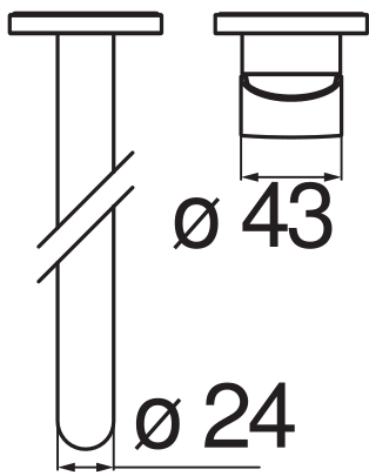

CARACTÉRISTIQUES

Façade apparente monocommande murale bec long

Chrome

Mousseur anticalcaire M 22 x 1

Longueur du bec 250 mm

Sans vidage

Cartouche à double position et limiteur de débit 50 %

Emballage: 32 x 16,5 x 7 cm / 0,0037 m³ / 0,99 kg

GRAPHIQUE DE DÉBIT: CHAUDE/FROIDE

— Aérateur

GRAPHIQUE DE DÉBIT: MITIGÉE

— Aérateur