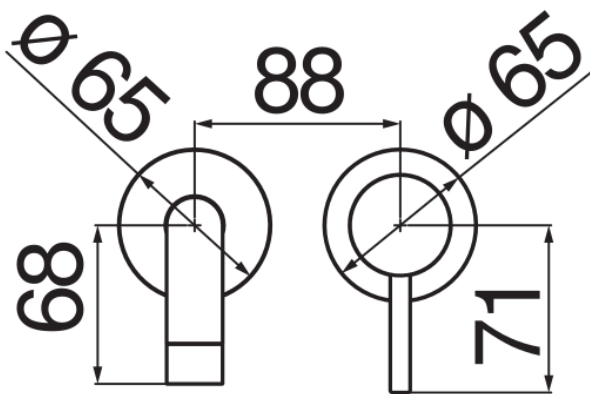

CARACTÉRISTIQUES

Façade apparente monocommande murale bec long

Chrome

Mousseur anticalcaire M 22 x 1

Longueur du bec 250 mm

Sans vidage

Cartouche à double position et limiteur de débit 50 %

Emballage: 32 x 16,5 x 7 cm / 0,0037 m³ / 0,99 kg

GRAPHIQUE DE DÉBIT: CHAUDE/FROIDE

— Aérateur

GRAPHIQUE DE DÉBIT: MITIGÉE

— Aérateur