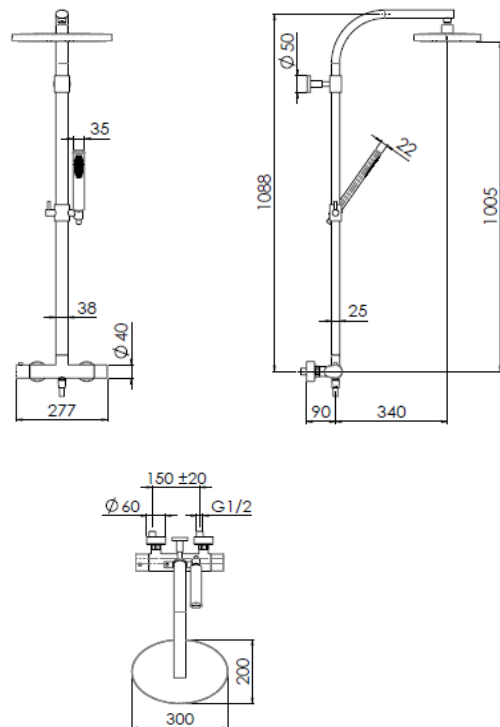

Image

Dessin technique

Les spécifiques

COLONNE DOUCHE

- Mitigeur thermostatique mural
- Finition Chrome
- Corps 100% ovale
- Poignées laiton ovales
- Blocage de sécurité à 38° C
- Clapets anti-retour
- Douche de tête ovale 300x200 mm
- Système anticalcaire
- Support douchette en laiton
- Douchette à 1 jet
- Barre ovale. Fixation en laiton de la barre, système mobile
- Flexible 1,50 mt gris lisse
- Cartouche Nobili Thermotech avec filtres amovibles

Graphique de débit