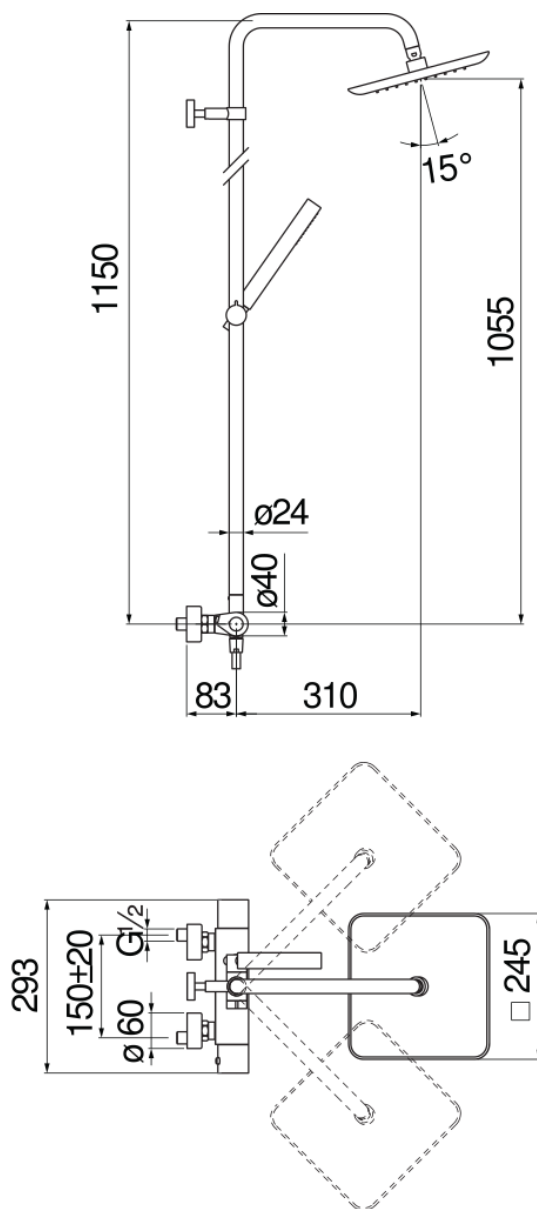

CARACTÉRISTIQUES

Mitigeur thermostatique mural  
Velvet black  
Blocage de sécurité à 38° C  
Clapets anti-retour  
Douche de tête à rotule 245 x 245 mm abs  
Support douchette coulissant et orientable  
Douchette à 1 jet et flexible 150 cm  
Compatible avec l'étagère AV00141/5  
Filtres de recharge cartouche inclus dans l'emballage

Emballage: 117 x 42 x 8,5 cm / 0,041769 m<sup>3</sup> / 8,5 kg

GRAPHIQUE DE DÉBIT: CHAUDE/FROIDE

GRAPHIQUE DE DÉBIT: MITIGÉE