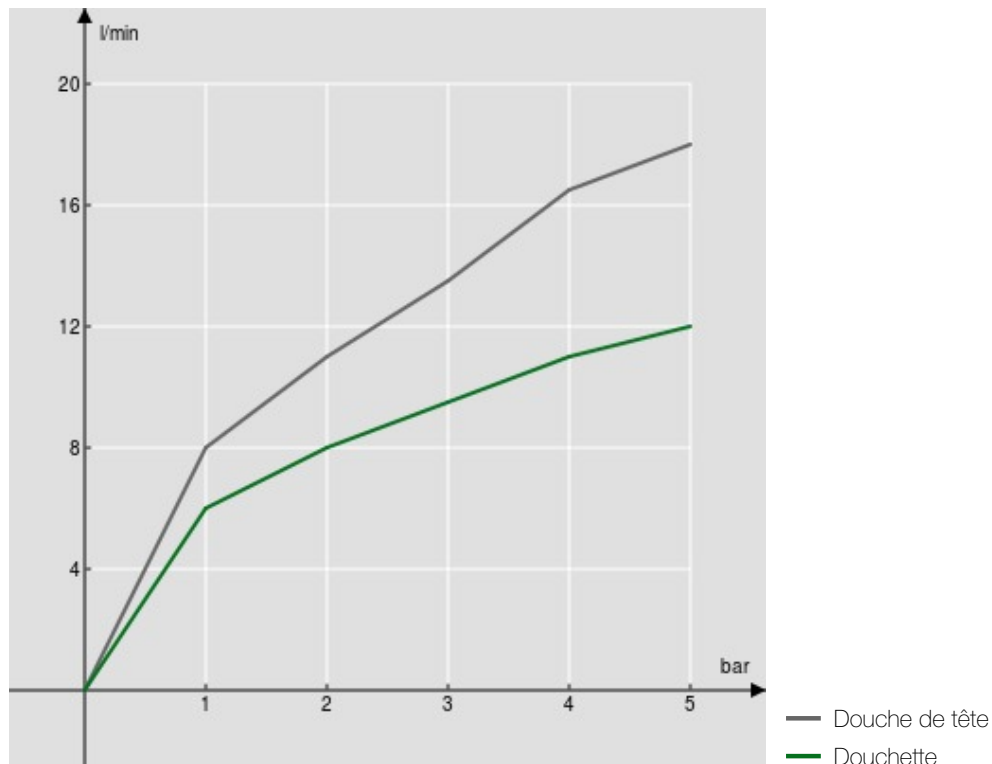

CARACTÉRISTIQUES

Mitigeur thermostatique mural  
Velvet black  
Blocage de sécurité à 38° C  
Clapets anti-retour  
Douche de tête à rotule 245 x 245 mm abs  
Support douchette coulissant et orientable  
Douchette à 1 jet et flexible 150 cm  
Compatible avec l'étagère AV00141/5  
Filtres de recharge cartouche inclus dans l'emballage

Emballage: 117 x 42 x 8,5 cm / 0,041769 m<sup>3</sup> / 8,5 kg

GRAPHIQUE DE DÉBIT: CHAUDE/FROIDE

GRAPHIQUE DE DÉBIT: MITIGÉE