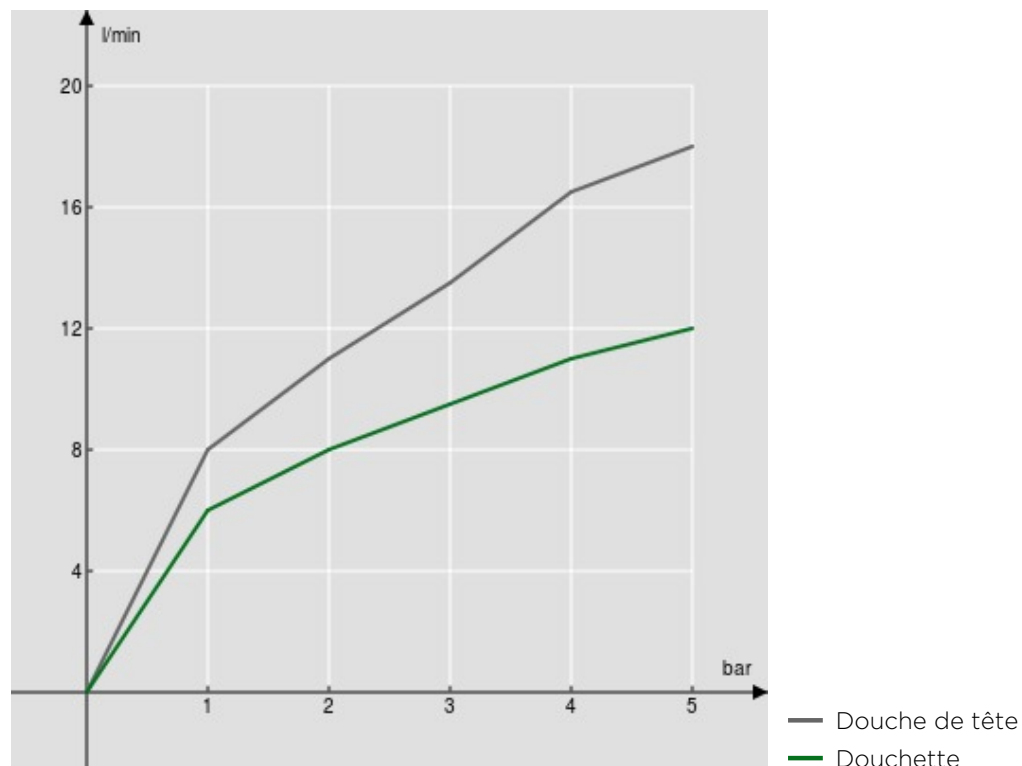

#### CARACTÉRISTIQUES

Mitigeur thermostatique mural  
Cromo brillant  
Blocage de sécurité à 38° C  
Clapets anti-retour  
Douche de tête à rotule 245 x 245 mm abs  
Support douchette coulissant et orientable  
Douchette à 1 jet et flexible 150 cm  
Compatible avec l'étagère AV00141/5  
Emballage: 117 x 42 x 8,5 cm / 0,041769 m<sup>3</sup> / 8,5 kg

#### CERTIFICATIONS

GRAPHIQUE DE DÉBIT: CHAUDE/FROIDE

GRAPHIQUE DE DÉBIT: MITIGÉE