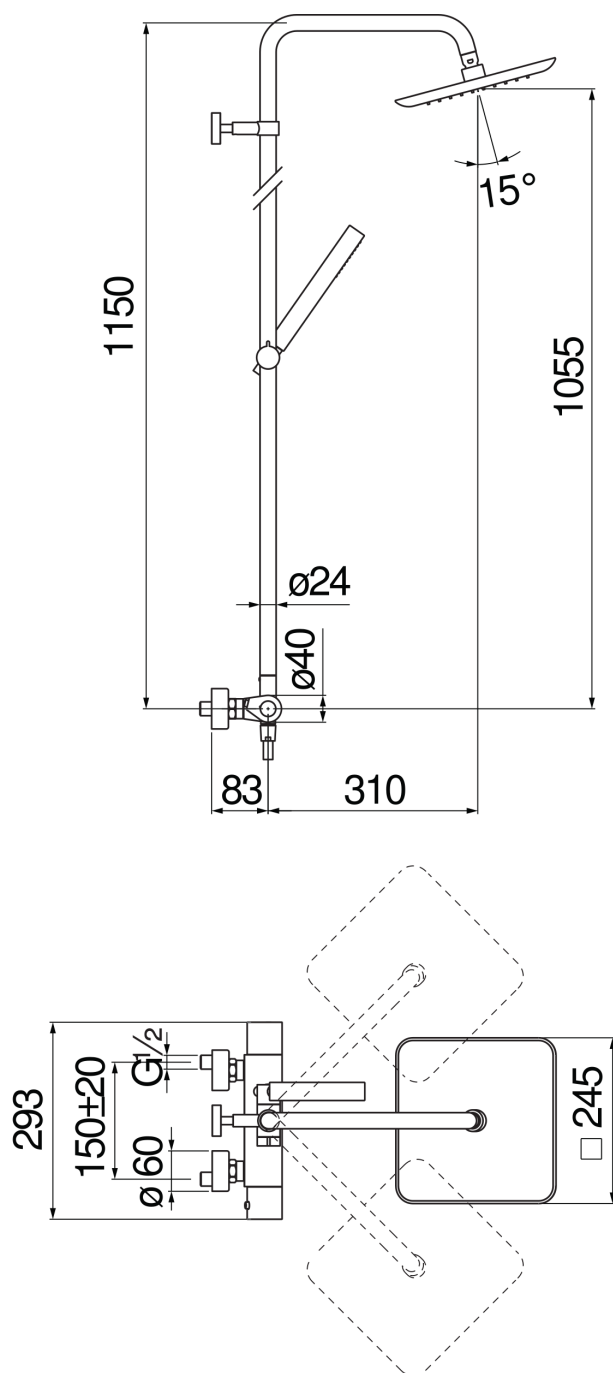

GRAPHIQUE DE DÉBIT: CHAUDE/FROIDE