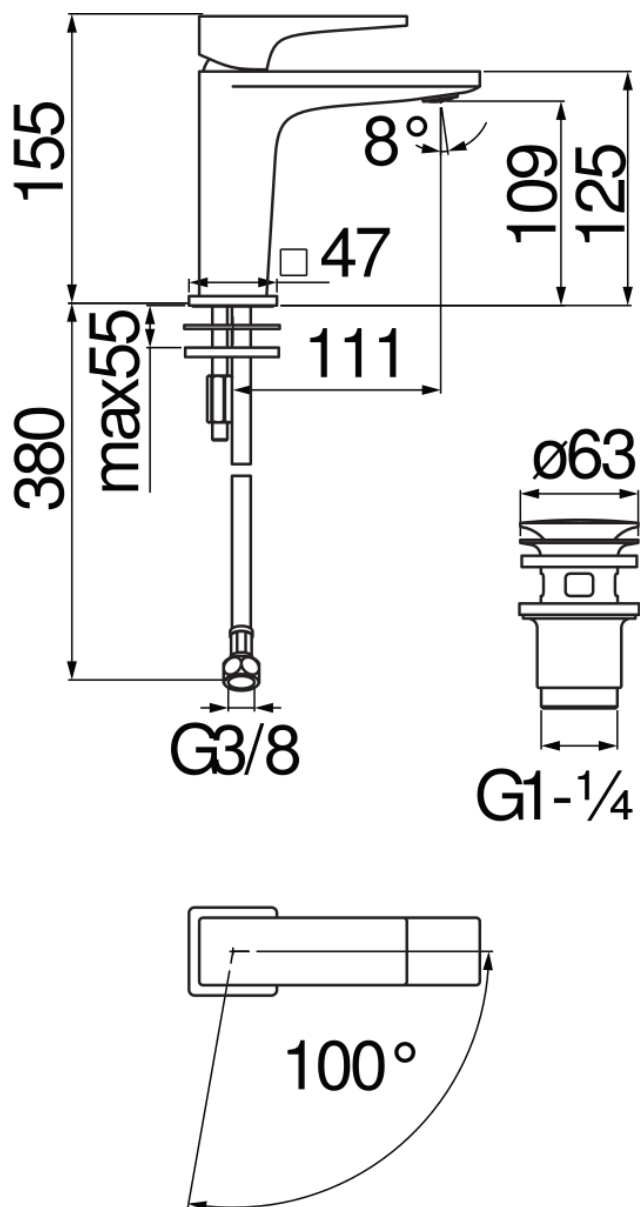

**CARACTÉRISTIQUES**

Mitigeur monocommande à économies d'énergie

Velvet black

Mousseur anticalcaire M 24 x 1

Aérateur 5 l/min inclus dans l'emballage

Vidage 1 1/4" push

Flexibles inox ø 3/8"

Limiteur d'énergie avec ouverture en eau froide

Cartouche à double position et limiteur de débit 50 %

Emballage: 41,5 x 16 x 7,5 cm / 0,00498 m<sup>3</sup>

GRAPHIQUE DE DÉBIT: CHAUDE/FROIDE

GRAPHIQUE DE DÉBIT: MITIGÉE