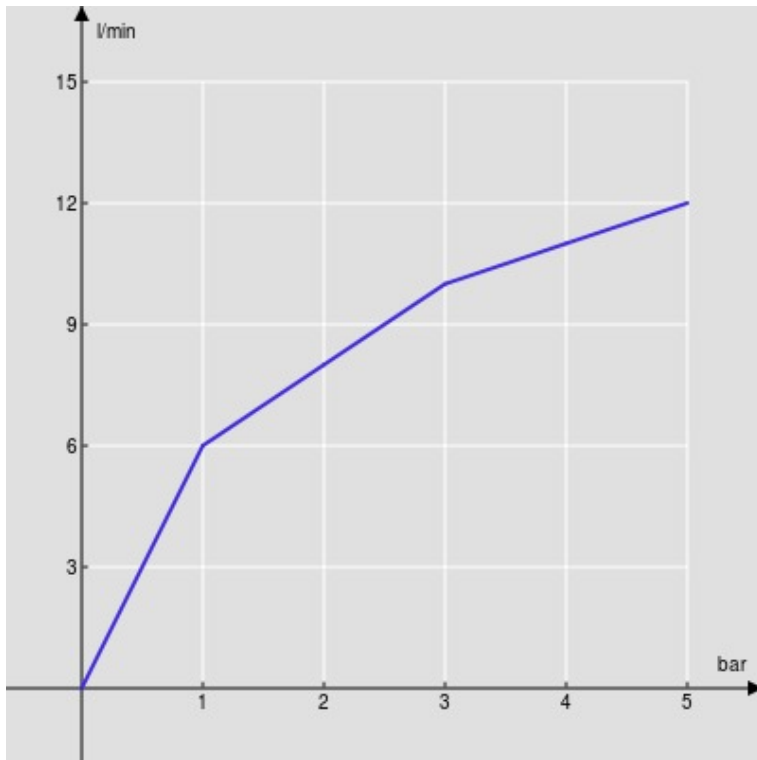

**CARACTÉRISTIQUES**

Mitigeur monocommande à économies d'énergie

Velvet black

Mousseur anticalcaire M 24 x 1

Aérateur 5 l/min inclus dans l'emballage

Vidage 1 1/4" push

Flexibles inox ø 3/8"

Limiteur d'énergie avec ouverture en eau froide

Cartouche à double position et limiteur de débit 50 %

Emballage: 41,5 x 16 x 7,5 cm / 0,00498 m<sup>3</sup>

GRAPHIQUE DE DÉBIT: CHAUDE/FROIDE

GRAPHIQUE DE DÉBIT: MITIGÉE