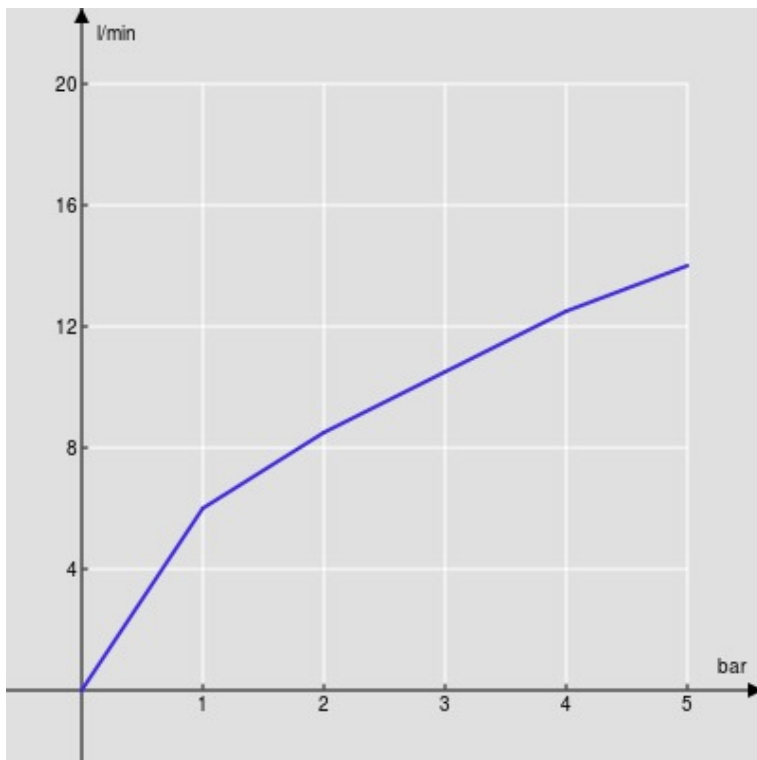

GRAPHIQUE DE DÉBIT: CHAUDE/FROIDE