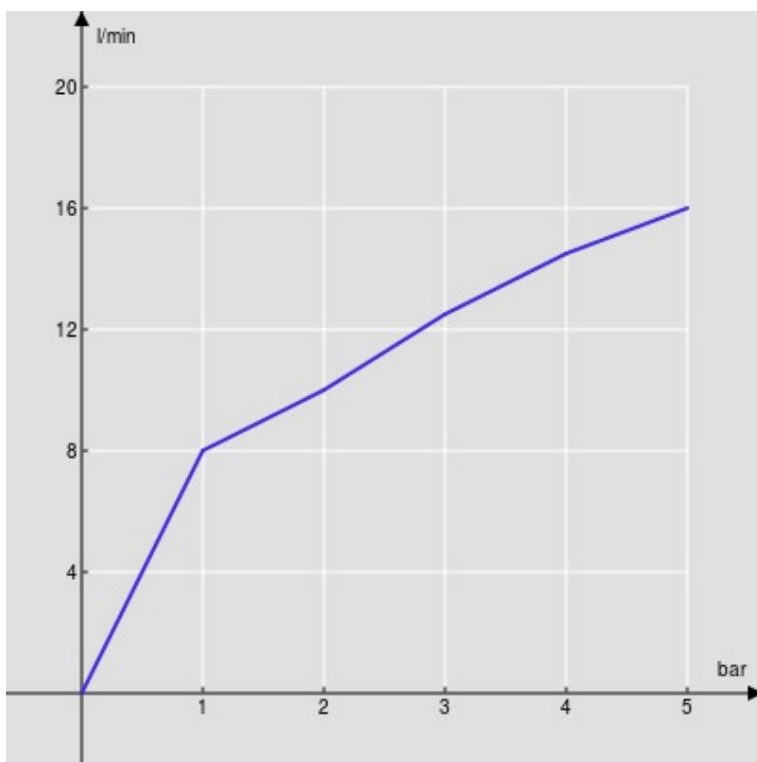

CARACTÉRISTIQUES

Mitigeur monocommande
Chrome
Mousseur anticalcaire M 24 x 1
Vidage 1 1/4"
Flexibles inox ø 3/8"
Cartouche à double position et limiteur de débit 50 %
Emballage: 41 x 21 x 7 cm / 0,00603 m³ / 2 kg

CERTIFICATIONS

GRAPHIQUE DE DÉBIT: CHAUDE/FROIDE

— Aérateur

GRAPHIQUE DE DÉBIT: MITIGÉE

— Aérateur