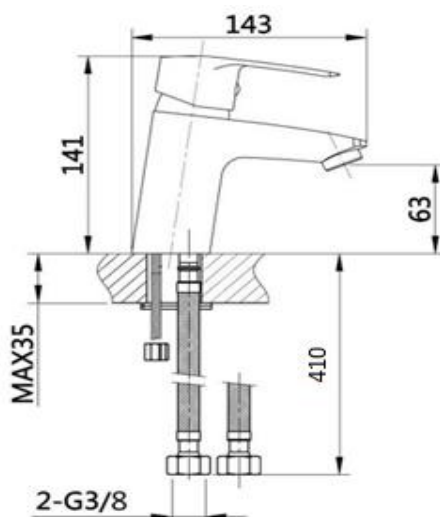

SODI - Mitigeur lavabo chromé et bonde de vidage PVC

Référence: SODI00367

Code T: 2864237

Code C: 39100367

Code EAN: 3378079008232

COLLECTION : SODI

FINITION : Chromée

PRINCIPAUX ATOUTS :

Descriptif du produit

Le mitigeur lavabo SODI présente les caractéristiques suivantes:

- Mitigeur lavabo monotrou en laiton chromé
- Manette en métal
- Cartouche Ø40mm de type C2 avec point dur pour limiter le débit jusqu'à 50%
- Tirette métal déportée à droite et vidage PVC 1"¼
- Flexibles QBAT 410mm
- Aérateur Ø24mm Neoperl "Cascade"
- Hauteur sous bec 63mm
- Débit maxi: 11,8l/mn sous 3 bars de pression
- Poids: 1,263 kg
- NF
- Classement ECAU - E0 C2 A3 U3
- ACS

E0 C2 A3 U3
Produit bénéficiant de la certification NF 077 **CSTB**

Dessin technique

Sous réserves de modifications ou d'erreurs typographiques. Toute reproduction totale ou partielle, tant en France qu'à l'étranger, est interdite compte tenu des dispositions légales en vigueur relative à la propriété artistique et intellectuelle. Photos non contractuelles