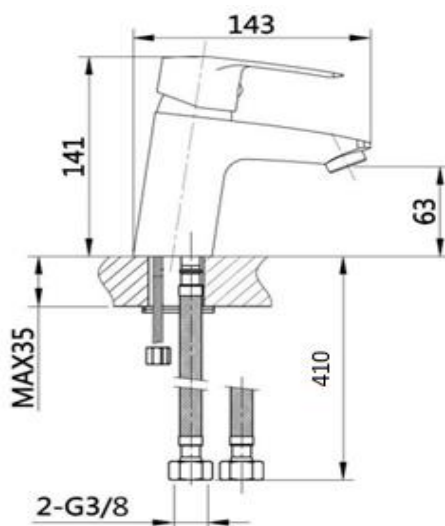

Descriptif du produit

Le mitigeur lavabo SODI présente les caractéristiques suivantes:

- Mitigeur lavabo monotrou en laiton chromé
- Manette en métal
- Cartouche Ø40mm de type C2 avec point dur pour limiter le débit jusqu'à 50%
- Flexibles QBAT 410mm
- Aérateur Ø24mm Neoperl "Cascade"
- Hauteur sous bec 63mm
- Débit maxi: 11,8l/mn sous 3 bars de pression
- Poids: 1,107 kg
- NF
- Classement ECAU - E0 C2 A3 U3
- ACS

ECAU

E0 C2 A3 U3

Produit bénéficiant de la certification NF 077

CSTB
le futur en construction

Dessin technique

Sous réserves de modifications ou d'erreurs typographiques. Toute reproduction totale ou partielle, tant en France qu'à l'étranger, est interdite compte tenu des dispositions légales en vigueur relative à la propriété artistique et intellectuelle. Photos non contractuelles