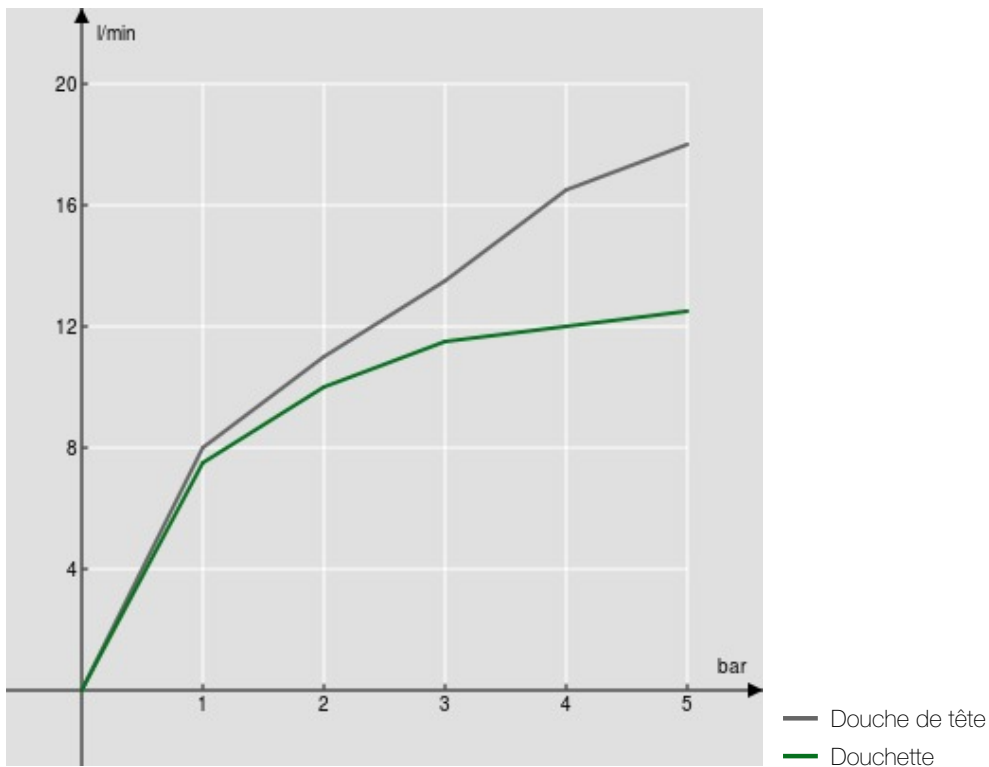

CARACTÉRISTIQUES

Mitigeur thermostatique mural  
Velvet black  
Blocage de sécurité à 38° C  
Clapets anti-retour  
Douche de tête inox à rotule ø 250 mm épaisseur 2 mm  
Support douchette coulissant et orientable  
Douchette à 1 jet et flexible 150 cm  
Compatible avec l'étagère AV00141/5  
Filtres de rechange cartouche inclus dans l'emballage

Emballage: 117 x 42 x 8,5 cm / 0,04177 m<sup>3</sup> / 6,8 kg

GRAPHIQUE DE DÉBIT: CHAUDE/FROIDE

GRAPHIQUE DE DÉBIT: MITIGÉE