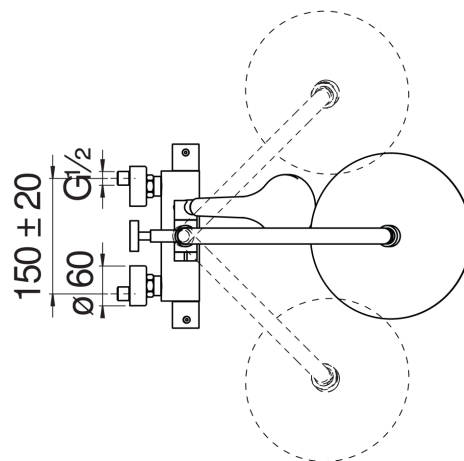

CARACTÉRISTIQUES

Mitigeur thermostatique mural  
Velvet black  
Blocage de sécurité à 38° C  
Clapets anti-retour  
Douche de tête inox à rotule ø 250 mm épaisseur 2 mm  
Support douchette coulissant et orientable  
Douchette à 1 jet et flexible 150 cm  
Compatible avec l'étagère AV00141/5  
Filtres de rechange cartouche inclus dans l'emballage

Emballage: 117 x 42 x 8,5 cm / 0,04177 m<sup>3</sup> / 6,8 kg

GRAPHIQUE DE DÉBIT: CHAUDE/FROIDE

GRAPHIQUE DE DÉBIT: MITIGÉE