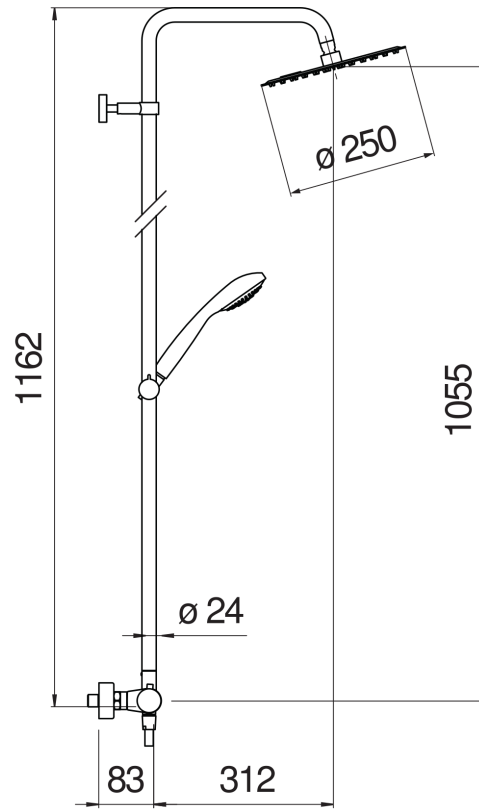

CARACTÉRISTIQUES

Mitigeur thermostatique mural  
Velvet black  
Blocage de sécurité à 38° C  
Clapets anti-retour  
Douche de tête inox à rotule ø 250 mm épaisseur 2 mm  
Support douchette coulissant et orientable  
Douchette à 1 jet et flexible 150 cm  
Compatible avec l'étagère AV00141/5  
Filtres de rechange cartouche inclus dans l'emballage

Emballage: 117 x 42 x 8,5 cm / 0,04177 m<sup>3</sup> / 6,8 kg

GRAPHIQUE DE DÉBIT: CHAUDE/FROIDE

GRAPHIQUE DE DÉBIT: MITIGÉE