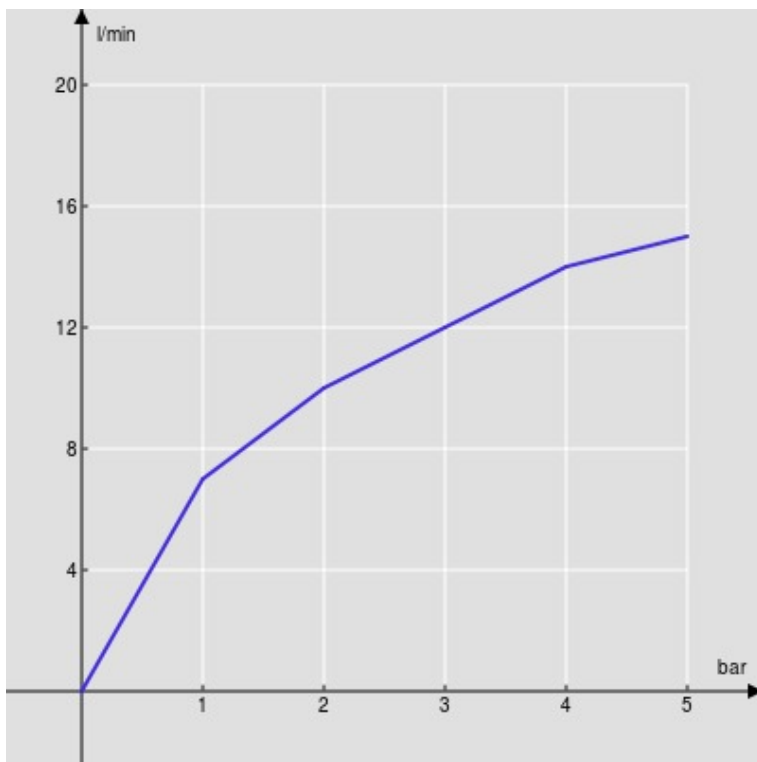

CARACTÉRISTIQUES

Mitigeur monocommande
Chrome
Mousseur anticalcaire M 24 x 1
Vidage 1 1/4" avec système breveté SNAP
Flexibles inox ø 3/8"
Cartouche à double position et limiteur de débit 50 %
Emballage: 41 x 21 x 7 cm / 0,006027 m³ / 1,89 kg

CERTIFICATIONS

GRAPHIQUE DE DÉBIT: CHAUDE/FROIDE

— Aérateur

GRAPHIQUE DE DÉBIT: MITIGÉE

— Aérateur