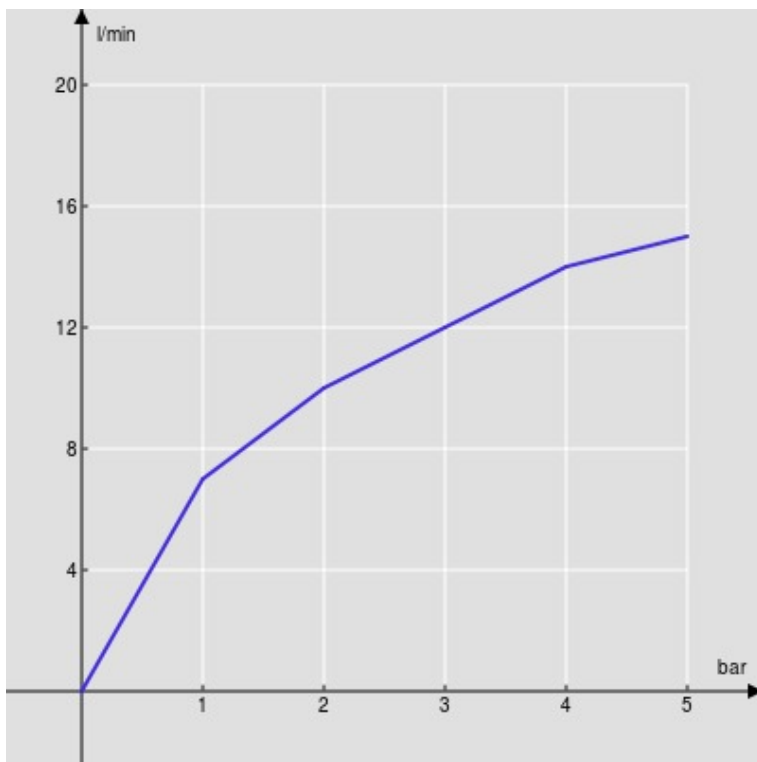

CARACTÉRISTIQUES

Mitigeur monocommande  
Velvet black  
Mousseur anticalcaire M 24 x 1  
Sans vidage  
Flexibles inox ø 3/8"  
Cartouche à double position et limiteur de débit 50 %  
Emballage: 41 x 21 x 7 cm / 0,006027 m<sup>3</sup> / 1,89 kg

CERTIFICATIONS

GRAPHIQUE DE DÉBIT: CHAUDE/FROIDE

— Aérateur

GRAPHIQUE DE DÉBIT: MITIGÉE

— Aérateur