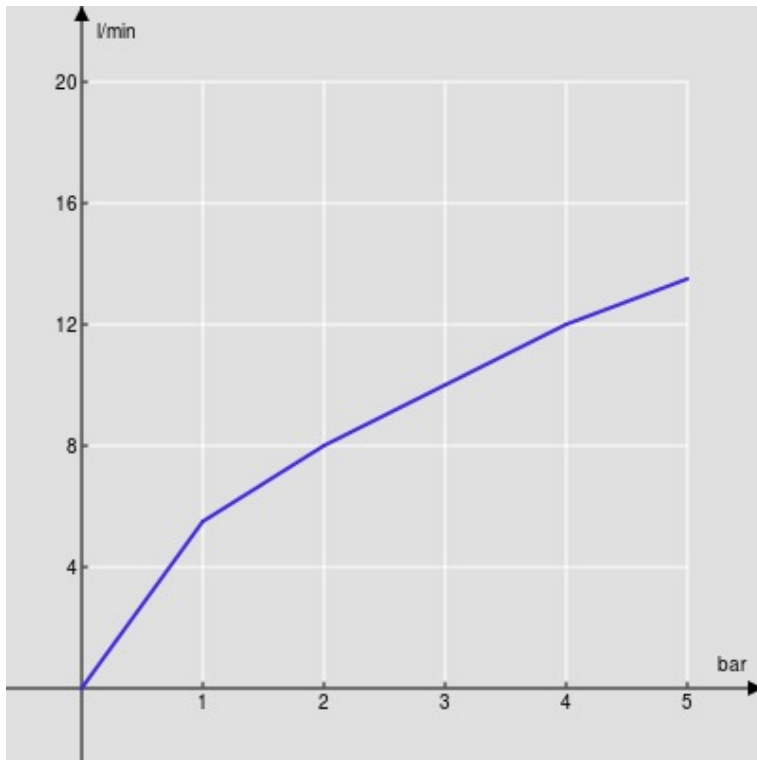

GRAPHIQUE DE DÉBIT: CHAUDE/FROIDE