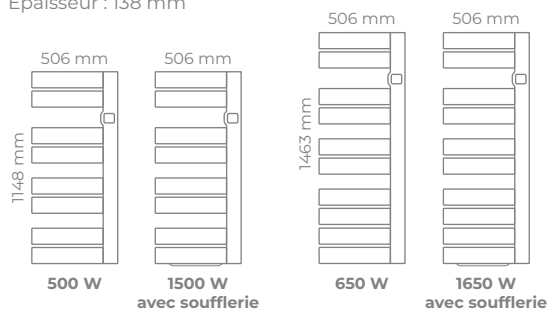

Modèle

Épaisseur : 138 mm

ÉCONOMIES

- smart boost
- détecteur d'absence
- indicateur comportemental
- détection de fenêtre ouverte
- mode "favoris"
- programmation intégrée

Dimensions et puissances

PUISSANCES (W)	L X H X E* (MM)	POIDS	RÉF. BLANC	RÉF. ANTHRACITE
AVEC SOUFFLERIE				
1500 (500 + 1000 soufflerie)	506 x 1148 x 138	11,5	M109215	M109225
1650 (650 + 1000 soufflerie)	506 x 1463 x 138	14,0	M109216	M109226
SANS SOUFFLERIE				
500	506 x 1148 x 120	9,0	M109211	M109221
650	506 x 1463 x 120	11,5	M109212	M109222

Accessoires pour Appli intuitif connect with Netatmo

MODULE INTUIS CONNECT À INSÉRER DANS LE RADIATEUR	NEN9241AA	NEN9241AAHS
KIT SHUNT POUR INSTALLER UN SEUL MODULE SUR UNE INSTALLATION FIL PILETE		NEN930AAA

* Épaisseur : installé au mur avec son dossier de fixation

Garantie 3 ans

SUPPORT COMMERCIAL support-commercial@muller-intuitiv.fr · Tél. : 01 76 31 05 20 109 boulevard Ney · 75018 Paris

Muller Intuitiv SAS au capital de 100 000€ - 109 boulevard Ney 75018 Paris - RCS Paris B 334 981 958 - Informations sous réserve d'erreurs typographiques - En raison de l'évolution de la technique, La société Muller Intuitiv se réserve le droit de modifier son matériel sans préavis. Illustrations et photos non contractuelles. Édition - 11/2022